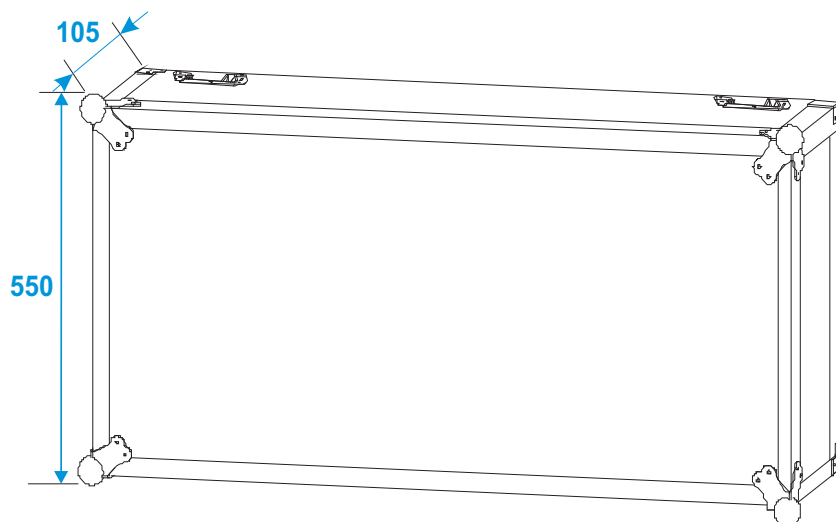

Flightcase

3010982E Verstärkerrack PR-2, 16HE, 47cm Rollen

*all dimensions in millimeters