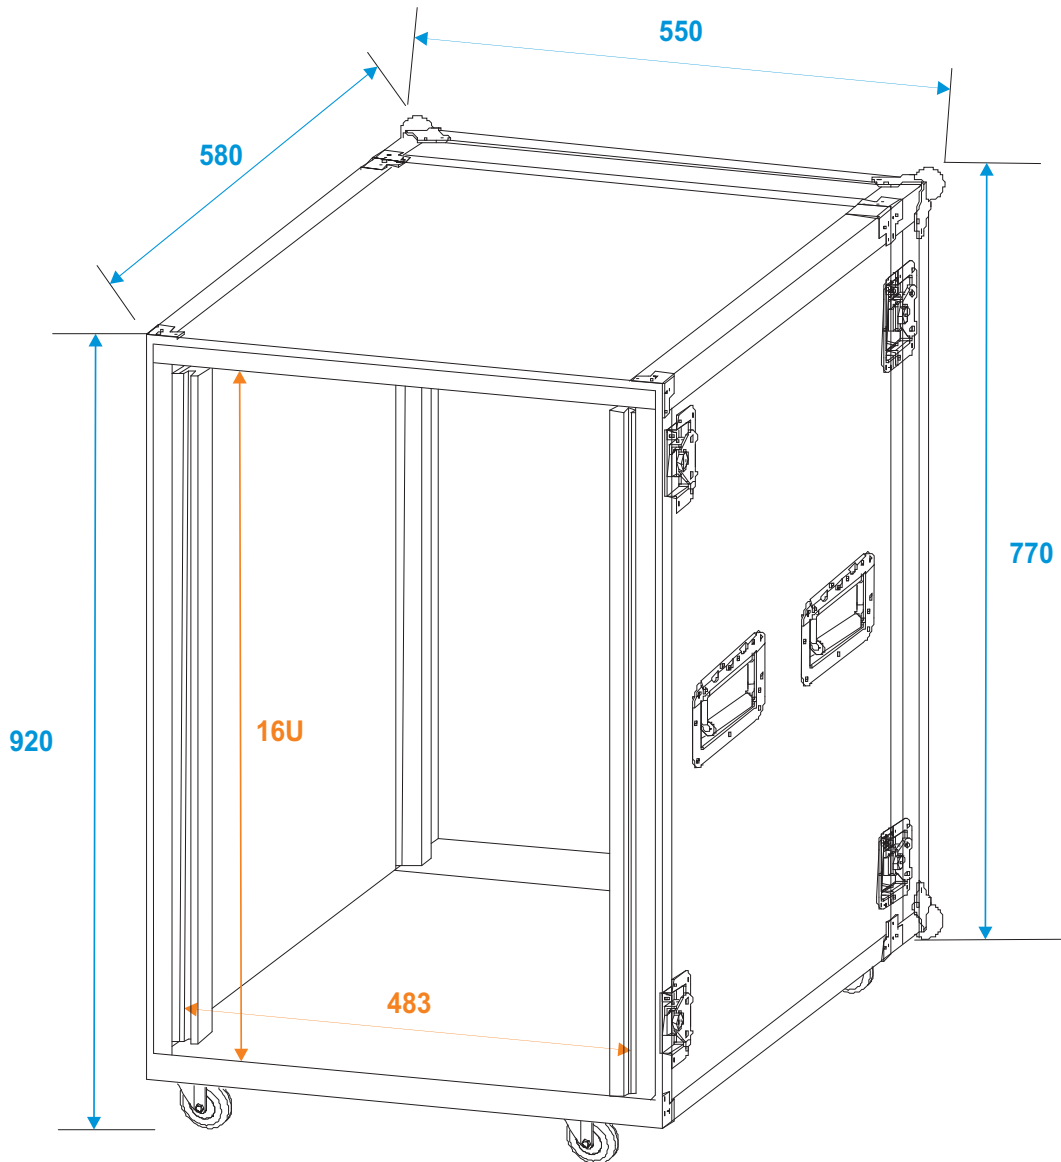

Flightcase

3010982E Verstärkerrack PR-2, 16HE, 47cm Rollen

*all dimensions in millimeters