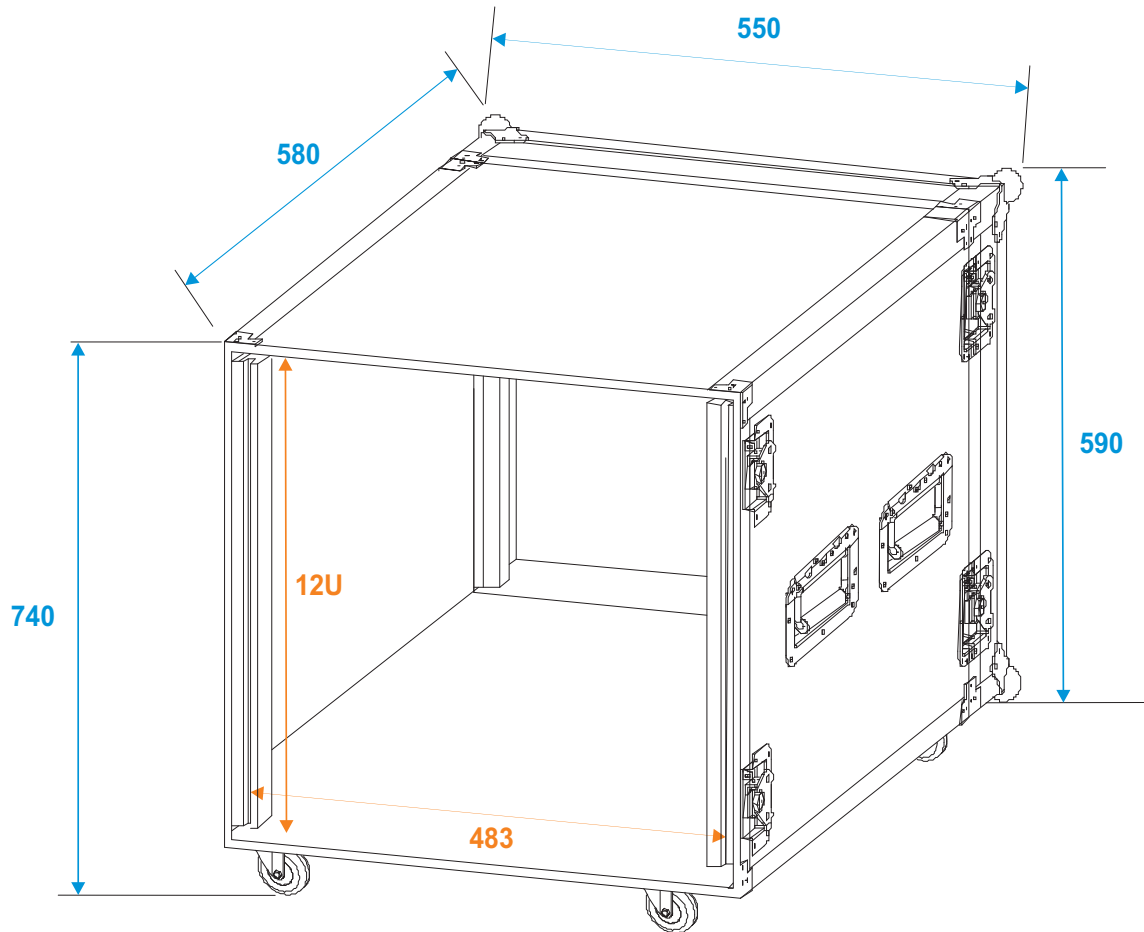

# Flightcase

**3010982A** Verstärkerrack PR-2, 12HE, 47cm Rollen

\*all dimensions in millimeters