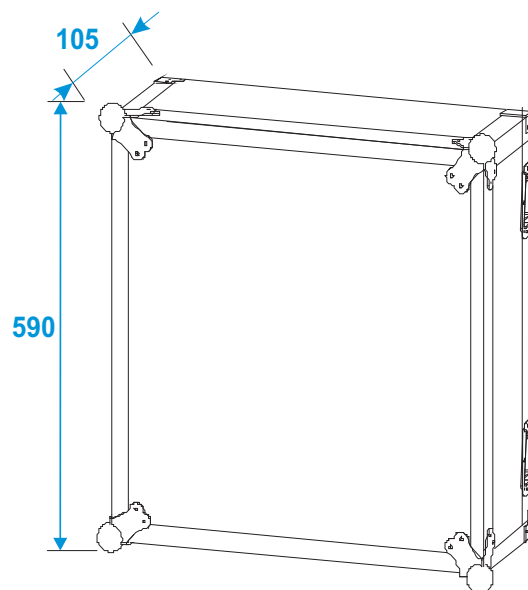

# Flightcase

**3010982A** Verstärkerrack PR-2, 12HE, 47cm Rollen

\*all dimensions in millimeters