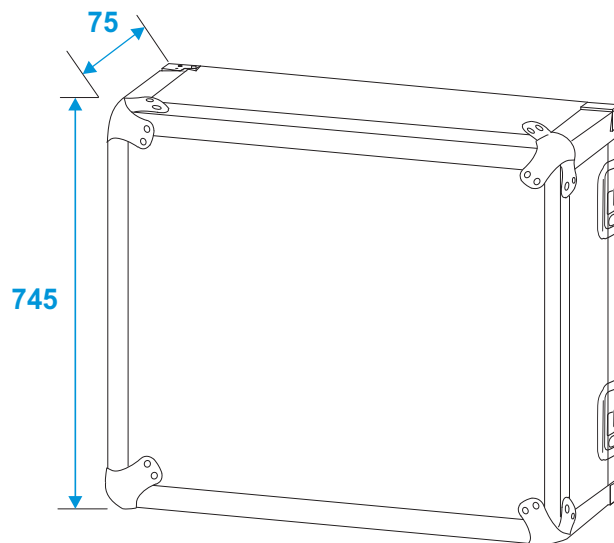

Flightcase

30109198

Rack Profi KM 16HE 55cm mit Rollen

*all dimensions in millimeters