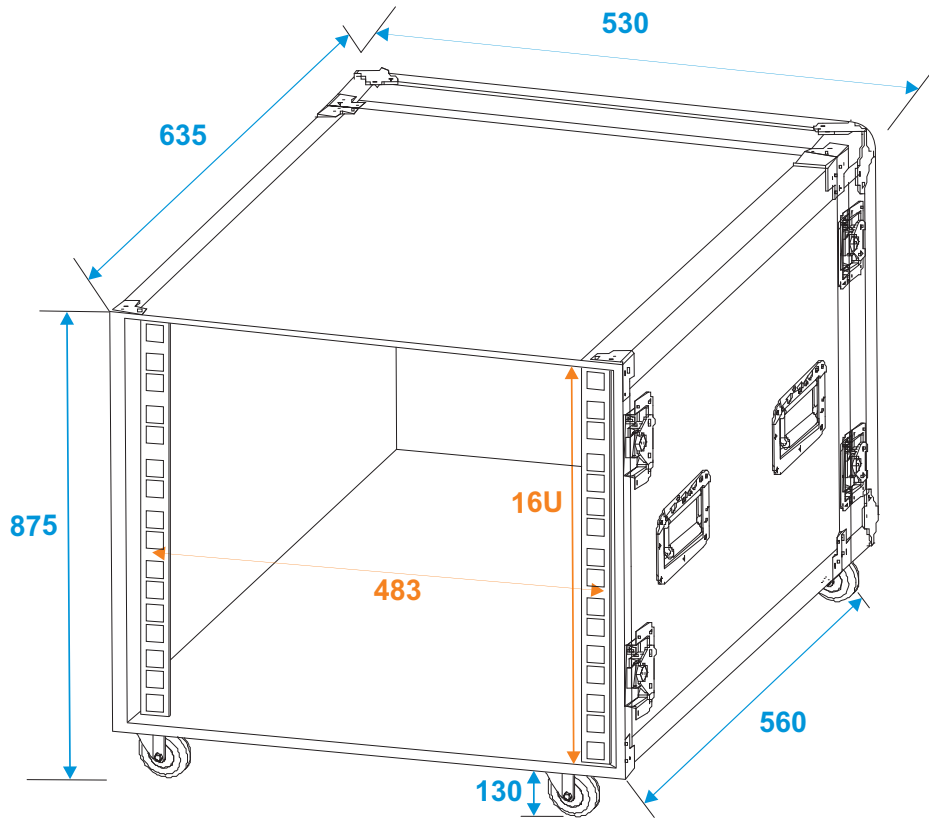

Flightcase

30109198

Rack Profi KM 16HE 55cm mit Rollen

*all dimensions in millimeters