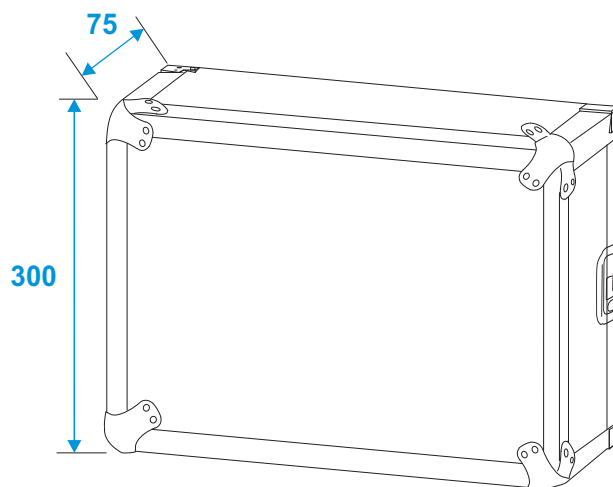

Flightcase

30109190 Rack Profi 6HE 55cm mit Rollen

*all dimensions in millimeters