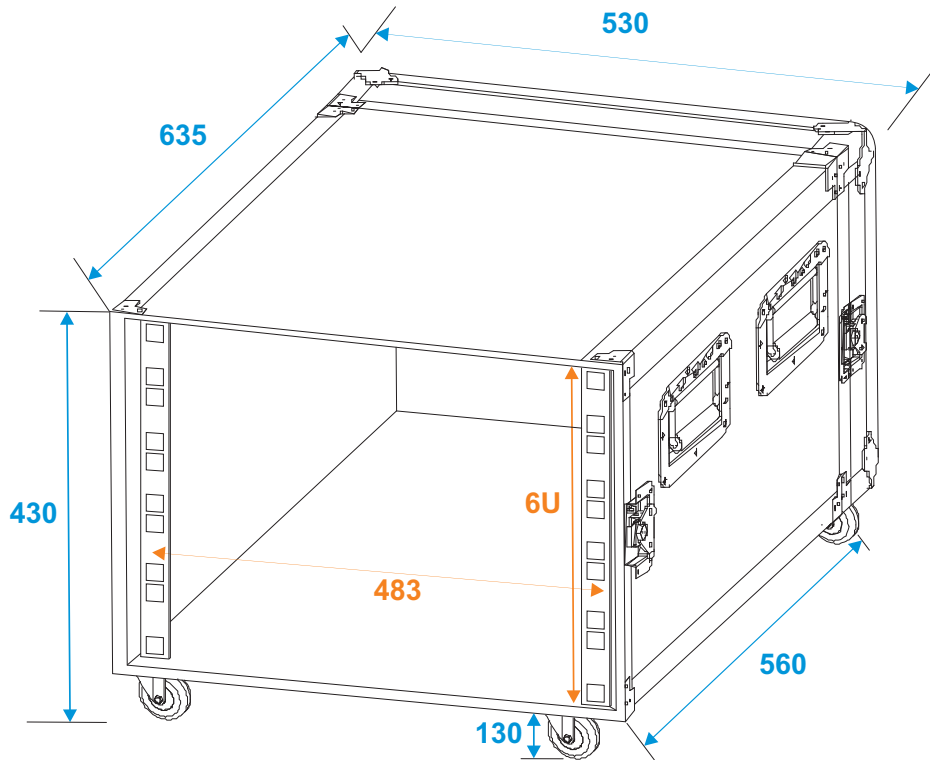

Flightcase

30109190 Rack Profi 6HE 55cm mit Rollen

*all dimensions in millimeters