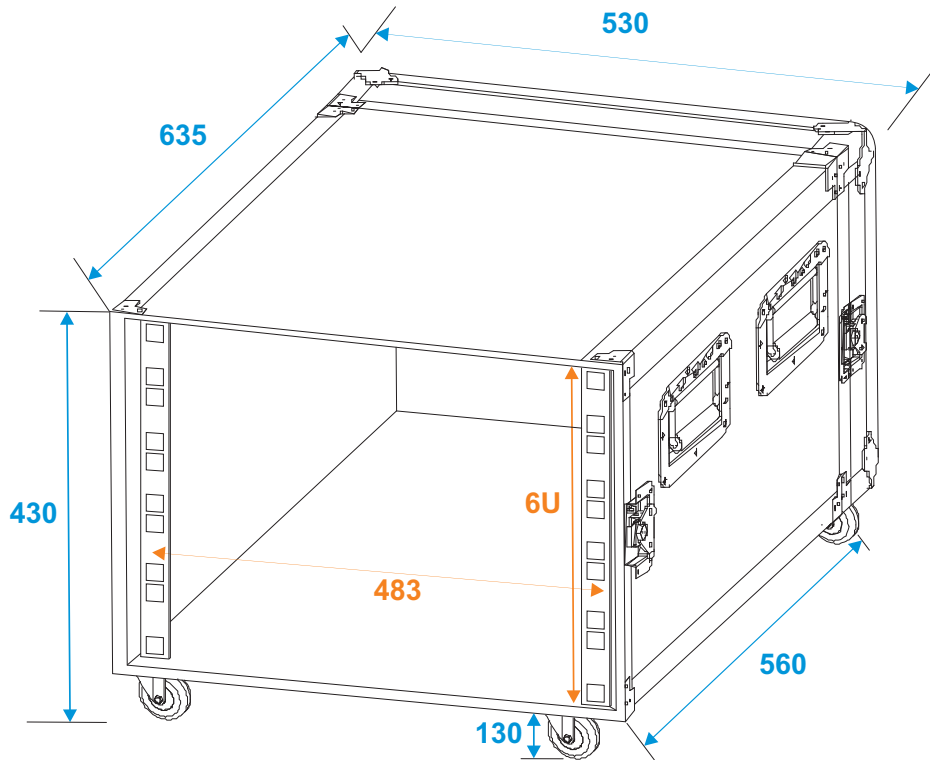

# Flightcase

**30109190** Rack Profi 6HE 55cm mit Rollen

\*all dimensions in millimeters