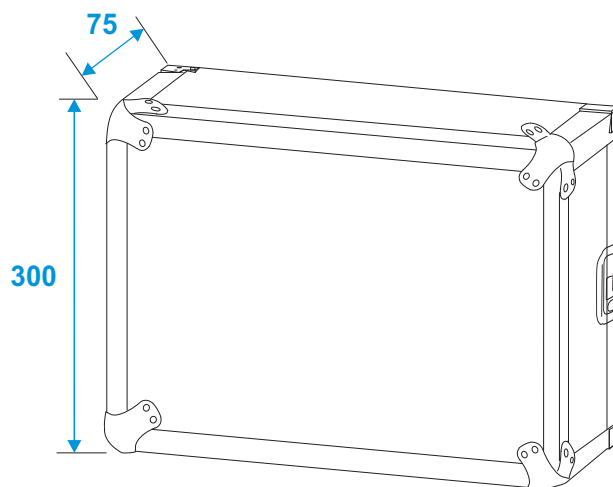

# Flightcase

**30109190** Rack Profi 6HE 55cm mit Rollen

\*all dimensions in millimeters