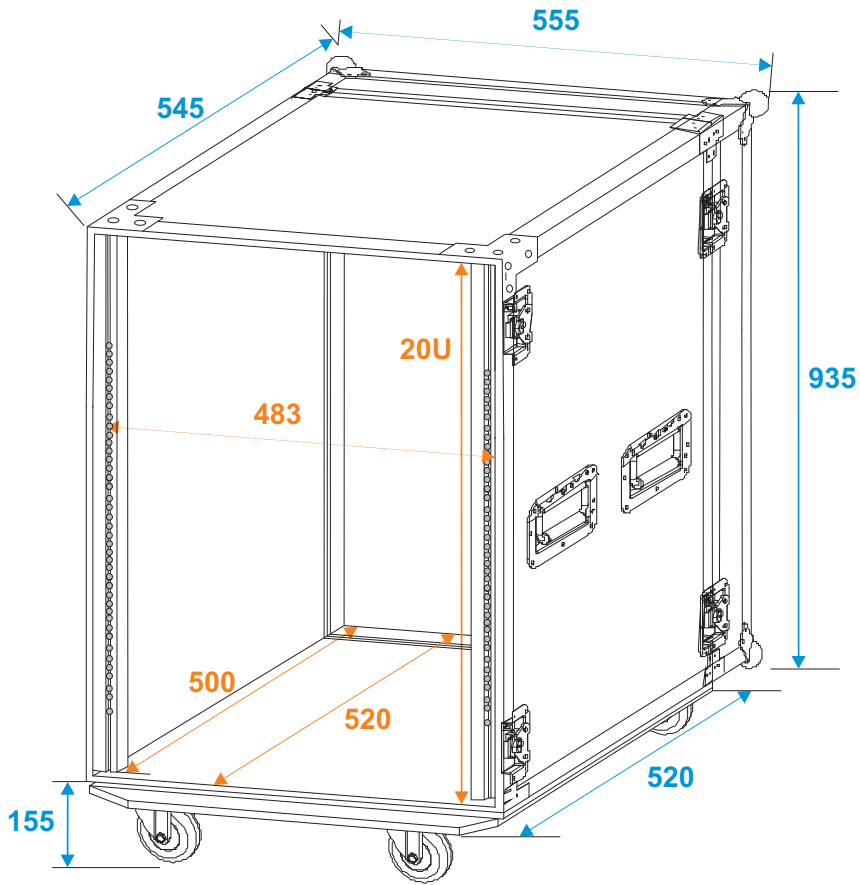

# Flightcase

**30109137** Leichtsin Tower-80

\*all dimensions in millimeters