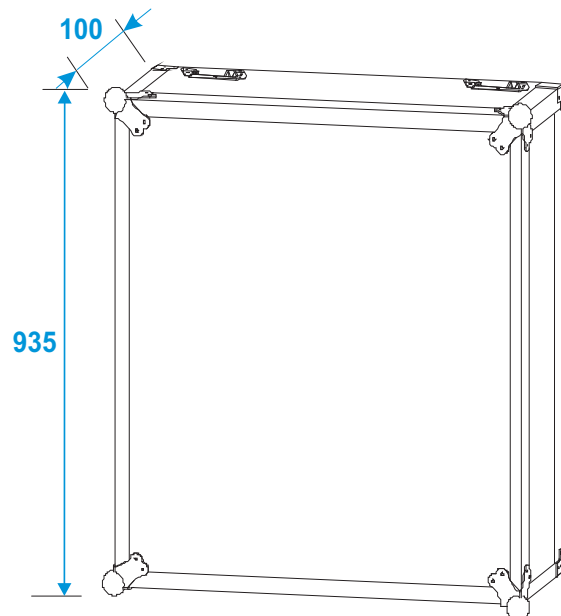

# Flightcase

**30109137** Leichtsin Tower-80

\*all dimensions in millimeters