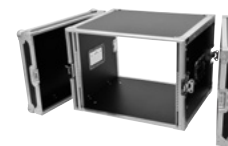

7MM 19"

Best.-Nr. 30109095 .....2 HE
Best.-Nr. 30109100 .....4 HE
Best.-Nr. 30109105 .....6 HE
Best.-Nr. 30109110 .....8 HE
Best.-Nr. 30109112 .....8 HE
Best.-Nr. 30109115 .....10 HE
Best.-Nr. 30109117 .....10 HE mit Rollen
Best.-Nr. 30109120 .....12 HE
Best.-Nr. 30109122 .....12 HE mit Rollen
Best.-Nr. 30109125 .....15 HE
Best.-Nr. 30109127 .....15 HE mit Rollen
Best.-Nr. 30109130 .....18 HE
Best.-Nr. 30109132 .....18 HE mit Rollen
Best.-Nr. 30109135 .....20 HE
Best.-Nr. 30109137 .....20 HE mit Rollen

ROADINGER Rack Profi 45cm

PRO Flightcase für 483-mm-Geräte (19")