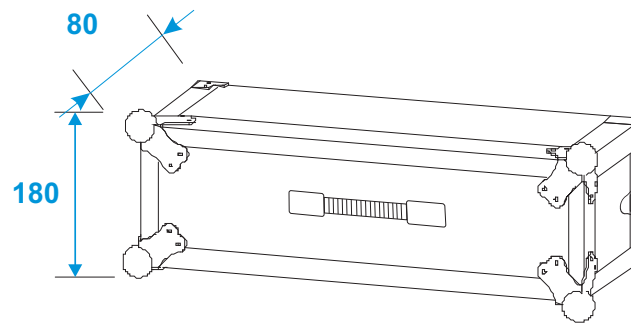

# Flightcase

30107203

Effektrack CO DD, 3HE, 40cm tief, silber

\*all dimensions in millimeters