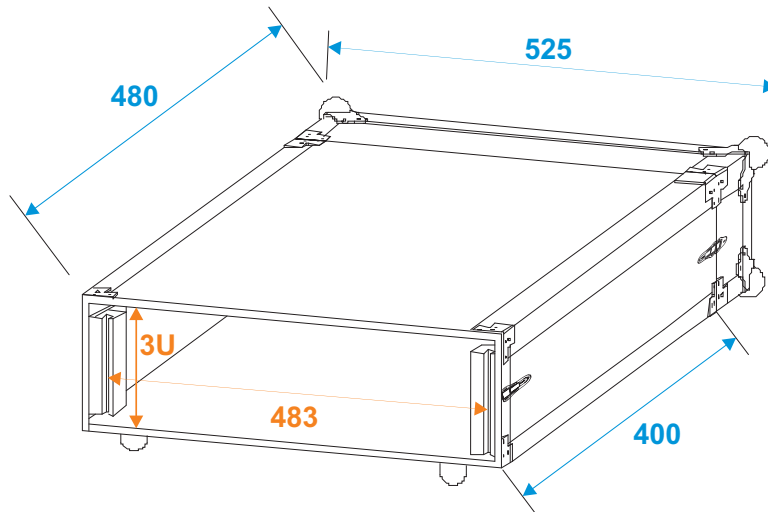

# Flightcase

30107203

Effektrack CO DD, 3HE, 40cm tief, silber

\*all dimensions in millimeters