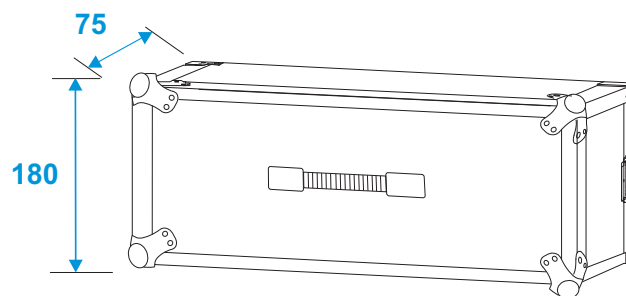

# Flightcase

30107192

Effektrack CO DD, 3HE, 24cm tief, schwarz

\*all dimensions in millimeters