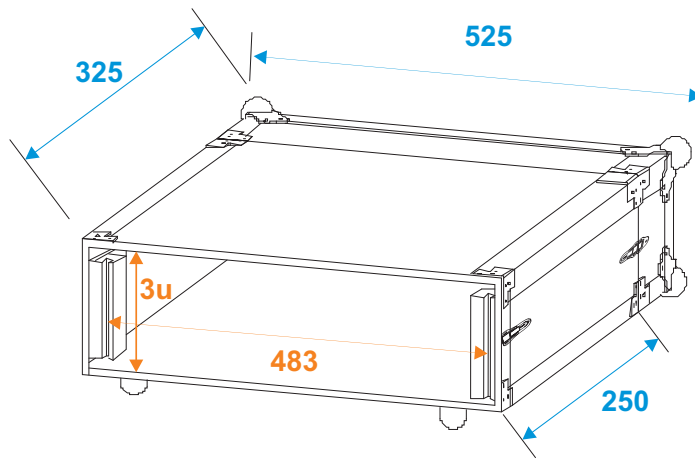

# Flightcase

30107192

Effektrack CO DD, 3HE, 24cm tief, schwarz

\*all dimensions in millimeters