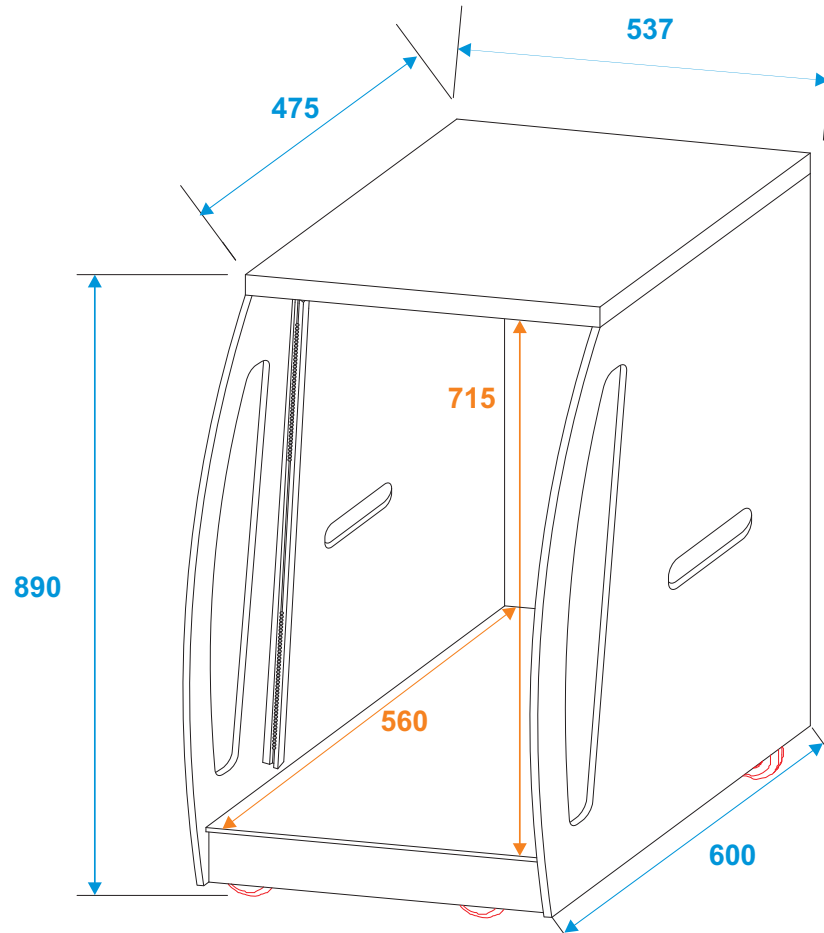

Flightcase

30103632

Studiorack 16 HE mit 4 Rollen weiß

*all dimensions in millimeters