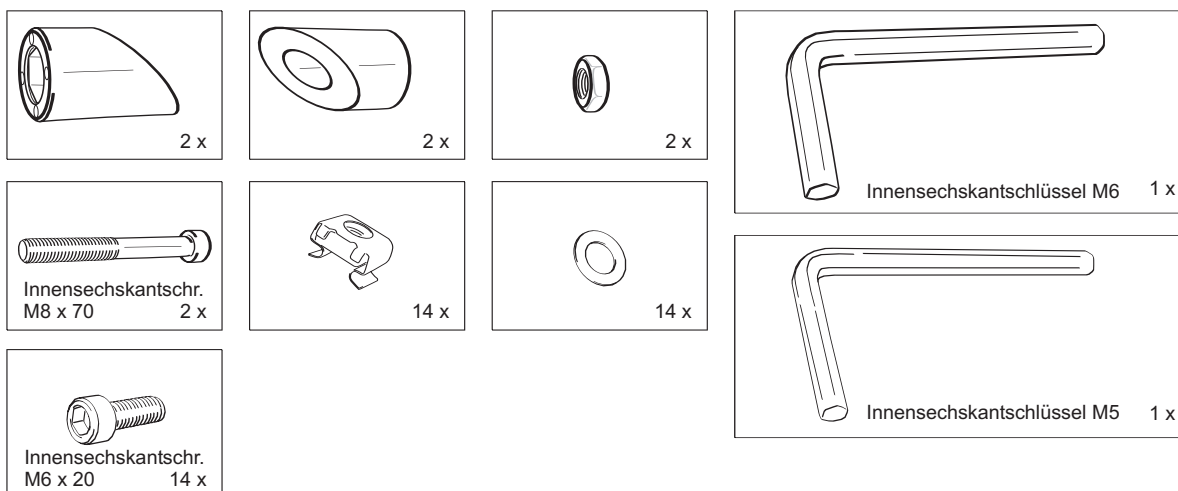

RACK STAND

7 U

ENGLISH

TECHNICAL SPECIFICATIONS

Maximum load:10 kg
 Outside dimensions (LxWxH):.....560 x 470 x 360 mm
 Weight:2 kg

RACKSTAND

7 HE

DEUTSCH

TECHNISCHE DATEN
 Maximalbelastung:.....10 kg
 Außenmaße (BxTxH):560 x 470 x 360 mm
 Gewicht:.....2 kg