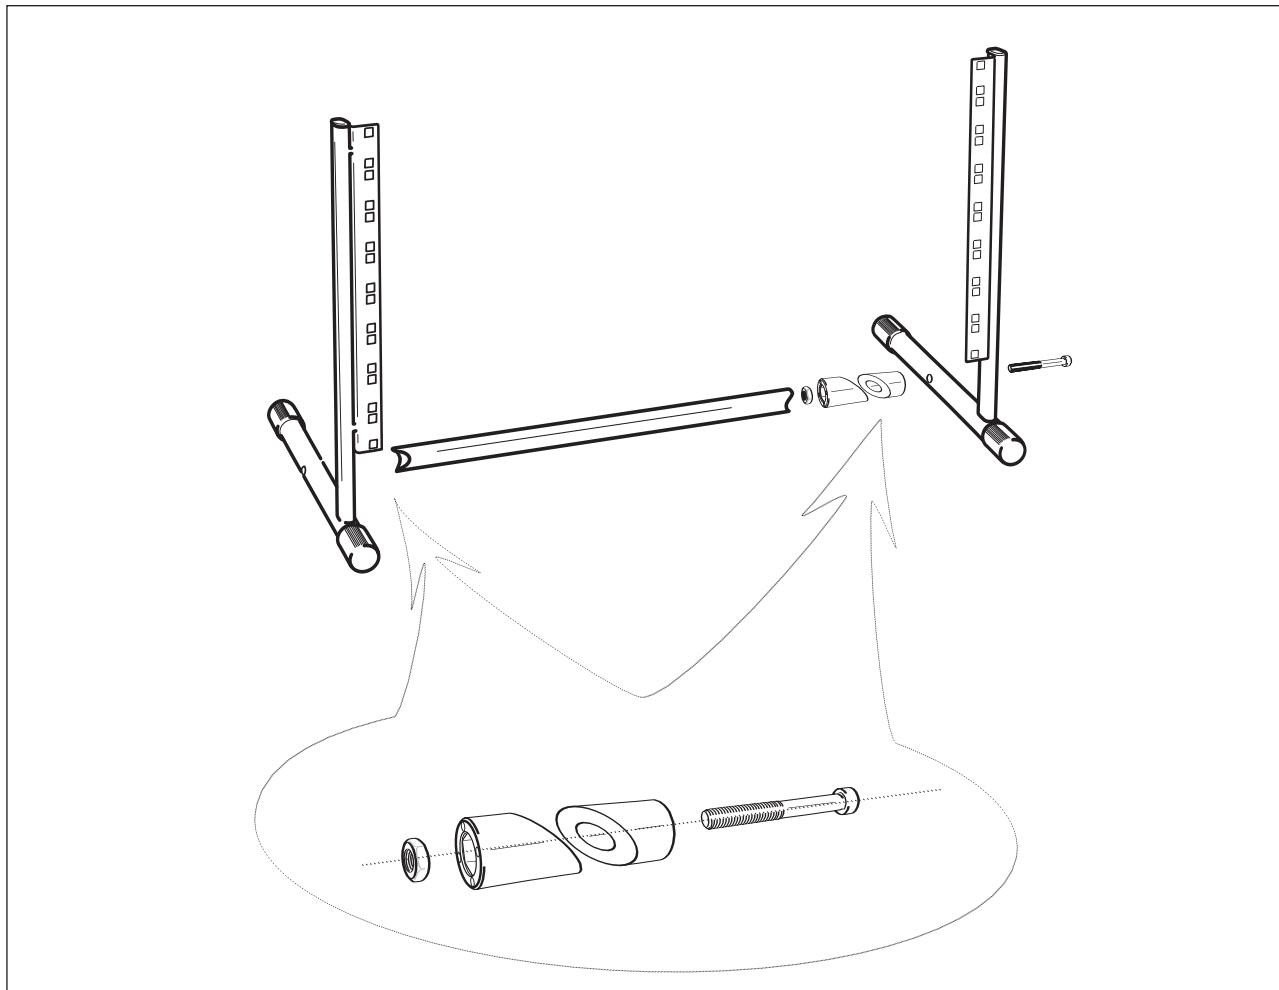

RACK STAND

7 U

ENGLISH

TECHNICAL SPECIFICATIONS

Maximum load:10 kg
 Outside dimensions (LxWxH):.....560 x 470 x 360 mm
 Weight:2 kg

RACKSTAND

7 HE

DEUTSCH

TECHNISCHE DATEN
 Maximalbelastung:.....10 kg
 Außenmaße (BxTxH):560 x 470 x 360 mm
 Gewicht:.....2 kg