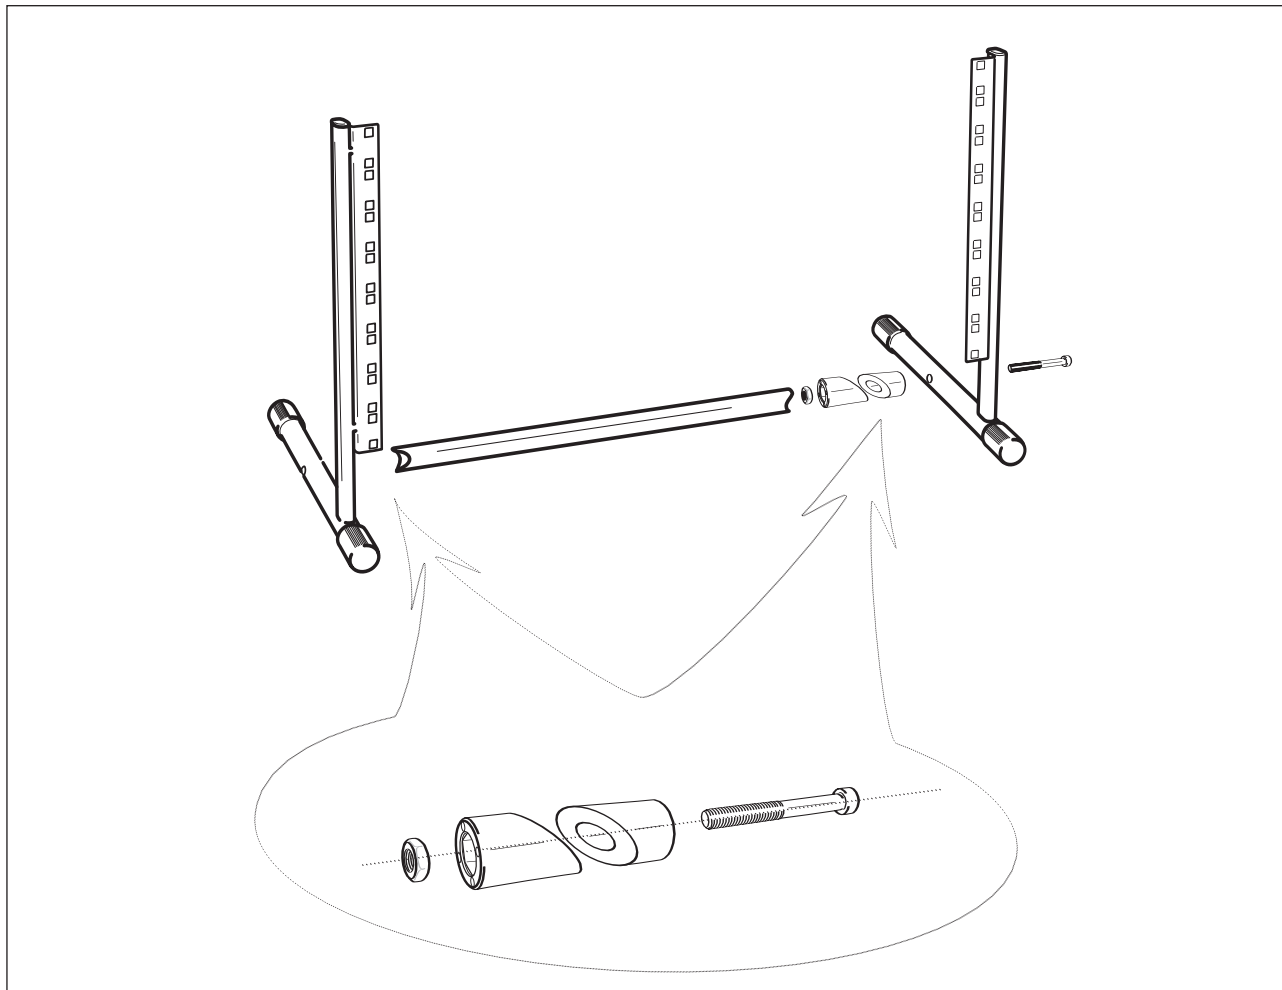

RACK STAND

7 U

ENGLISH

TECHNICAL SPECIFICATIONS

Maximum load:10 kg
 Outside dimensions (LxWxH):.....560 x 470 x 360 mm
 Weight:2 kg

RACKSTAND

7 HE

DEUTSCH

TECHNISCHE DATEN
 Maximalbelastung:.....10 kg
 Außenmaße (BxTxH):560 x 470 x 360 mm
 Gewicht:.....2 kg