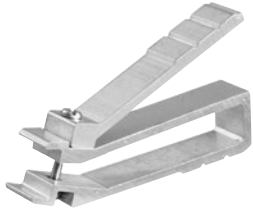

Best.-Nr. 30007500

ACCESSORY Rackmutter für Rackschiene

Best.-Nr. 30007600

ACCESSORY Alurackschiene einfach, gestanz

- Lieferung erfolgt in 2-Meter-Stücken
- Preis pro Meter
- Gestanz nach internationalem Standard
- Gewicht ca. 270 g/m

Best.-Nr. 30007700

ACCESSORY Käfigmutter für Rackschiene gestanz

Best.-Nr. 30007720x12, schwarz
Best.-Nr. 30007722x20, silber

ACCESSORY Schraube M6 für Rackschienen

NEW

Best.-Nr. 30007701

ACCESSORY Käfigmutter M-6 für Rackschiene AM-6

NEW

Best.-Nr. 30007601

ACCESSORY Rackschiene gestanz AM-6 2 Meter

NEW

Best.-Nr. 30007702

ACCESSORY Werkzeug für Käfigmuttern

Best.-Nr. 30000410für 7 mm
Best.-Nr. 30000411für 10 mm

ACCESSORY Butterfly-Schloss Smartlatch
Innenschließendes Smartlatch für Cases

Best.-Nr. 30007812

ACCESSORY Kunststoffscheibe schwarz groß

Best.-Nr. 30006188 20x20x1,2 mm
Best.-Nr. 30006189 20x20x1,5 mm
Best.-Nr. 30006395 20x20x4 mm

ACCESSORY Aluwinkelprofil
Aluminium-Kantenschutz

Best.-Nr. 30007810