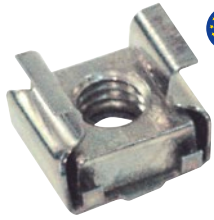

Best.-Nr. 30007500

ACCESSORY Rackmutter für Rackschiene

Best.-Nr. 30007600

ACCESSORY Alurackschiene einfach, gestanz

- Lieferung erfolgt in 2-Meter-Stücken
- Preis pro Meter
- Gestanz nach internationalem Standard
- Gewicht ca. 270 g/m

Best.-Nr. 30007700

ACCESSORY Käfigmutter für Rackschiene gestanz

Best.-Nr. 30007720x12, schwarz
Best.-Nr. 30007722x20, silber

ACCESSORY Schraube M6 für Rackschienen

NEW

Best.-Nr. 30007701

ACCESSORY Käfigmutter M-6 für Rackschiene AM-6

NEW

Best.-Nr. 30007601

ACCESSORY Rackschiene gestanz AM-6 2 Meter

NEW

Best.-Nr. 30007702

ACCESSORY Werkzeug für Käfigmuttern

Best.-Nr. 30000410für 7 mm
Best.-Nr. 30000411für 10 mm

ACCESSORY Butterfly-Schloss Smartlatch
Innenschließendes Smartlatch für Cases