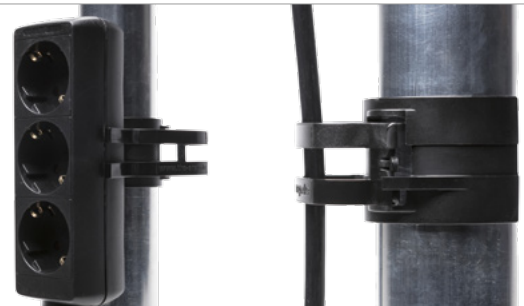

Best.-Nr. 3000582K
ACCESSORY Markierungsband PVC rot/weiß
 Markierungsband aus Hart-PVC-Folien

Best.-Nr. 3000596K
ACCESSORY Absperrband rot/weiß 500mx75mm
 Flutterband

Best.-Nr. 30005566 nachleuchtend
 Best.-Nr. 30005567 schwarz
ACCESSORY Antirutsch-Strips
 Selbstklebende Strips

Best.-Nr. 3000601D
ACCESSORY Kabelbinder Klettverschluss 13x200mm
 Kabelbinder

Best.-Nr. 3000601E 20 x 150 mm
 Best.-Nr. 30006020 20 x 200 mm
 Best.-Nr. 30006021 20 x 330 mm
ACCESSORY Kabelbinder Klettverschluss
 Kabelbinder

Best.-Nr. 30006022 25 x 195 mm
 Best.-Nr. 30006030 25 x 300 mm
 Best.-Nr. 30006040 25 x 489 mm
ACCESSORY Kabelbinder Klettverschluss
 Kabelbinder

Best.-Nr. 30006023 25 x 195 mm
 Best.-Nr. 30006031 25 x 300 mm
 Best.-Nr. 30006041 25 x 480 mm
ACCESSORY BS-1 Kabelbinder Klettverschluss
 Klett-Kabelbinder Back-Strap

Best.-Nr. 30006110
SNAP O-Ring schwarz 25x
 Gummiring für Snap Traversenklammern

Best.-Nr. 30006095 silber
 Best.-Nr. 30006096 schwarz
 Best.-Nr. 30006097 light silber
 Best.-Nr. 30006098 light schwarz
SNAP Befestigungsklammer 4x
 Traversenklammer