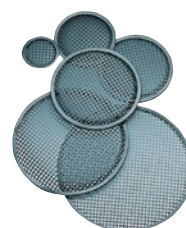

**OMNITRONIC Einschlagmutter**

Best.-Nr. 30005210

**OMNITRONIC Lautsprecherklammerset schwarz, bis 30cm**

Best.-Nr. 30005260..... M6x40 mm  
 Best.-Nr. 30005265..... M5x20 mm

**OMNITRONIC Schraube schwarz für LS-Klammern**

Best.-Nr. 30004500..... 12,7 cm  
 Best.-Nr. 30004600..... 20 cm  
 Best.-Nr. 30004700..... 25,4 cm  
 Best.-Nr. 30004800..... 30 cm  
 Best.-Nr. 30004900..... 38 cm  
 Best.-Nr. 30005000..... 45,7 cm