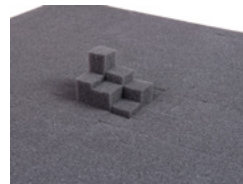

Best.-Nr. 80702661 .....561x351x100mm
Best.-Nr. 80702662 .....376x376x100mm
Best.-Nr. 80702663 .....576x376x100mm
Best.-Nr. 80702664 .....776x376x100mm
Best.-Nr. 80702665 .....776x576x100mm
Best.-Nr. 80702667 ..... 1000x500x100mm
Best.-Nr. 80702669 ..... 1100x600x125mm

ROADINGER Schaumstoffeinsatz