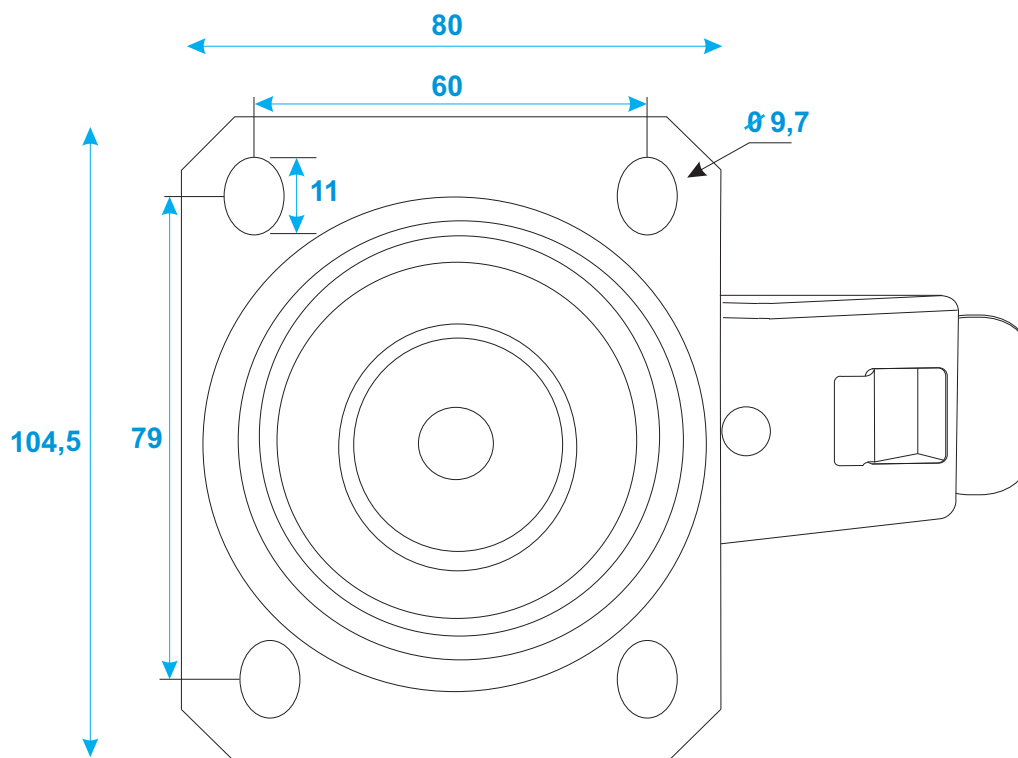

Flightcase

3000400B Lenkrolle 100mm blau mit Bremse

*all dimensions in millimeters