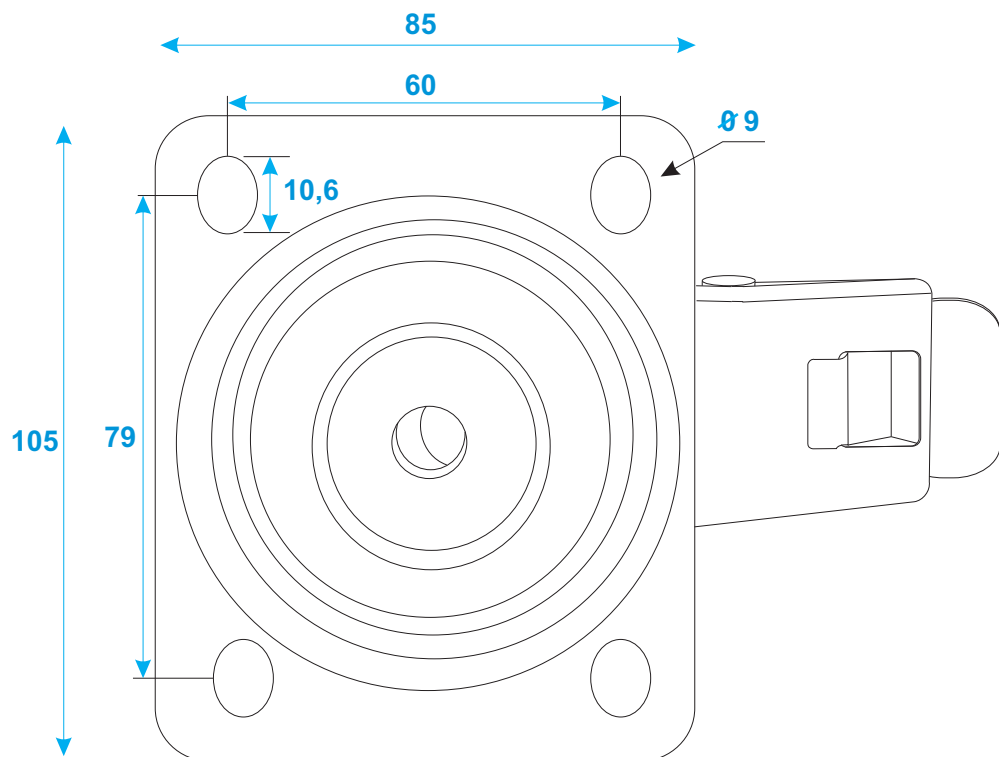

Flightcase

30004007 Lenkrolle 100mm BLUE WHEEL mit Bremse

*all dimensions in millimeters