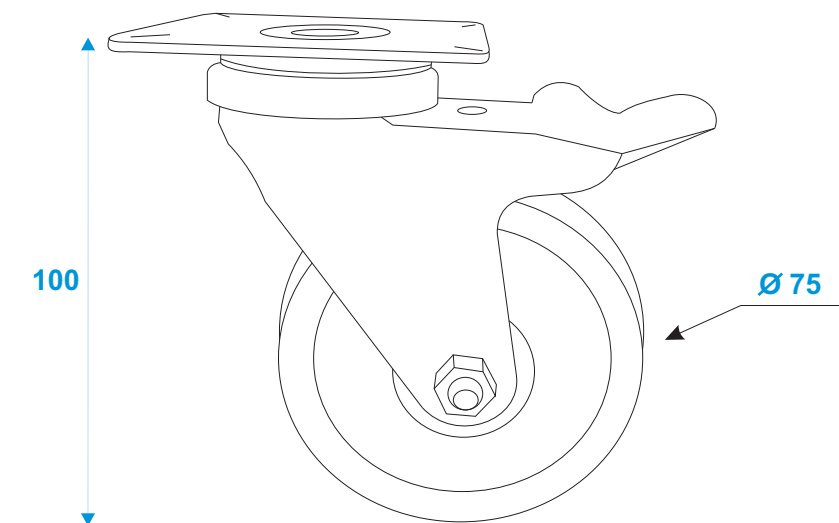

30003879

Lenkrolle 75mm grau mit Bremse

\*all dimensions in millimeters