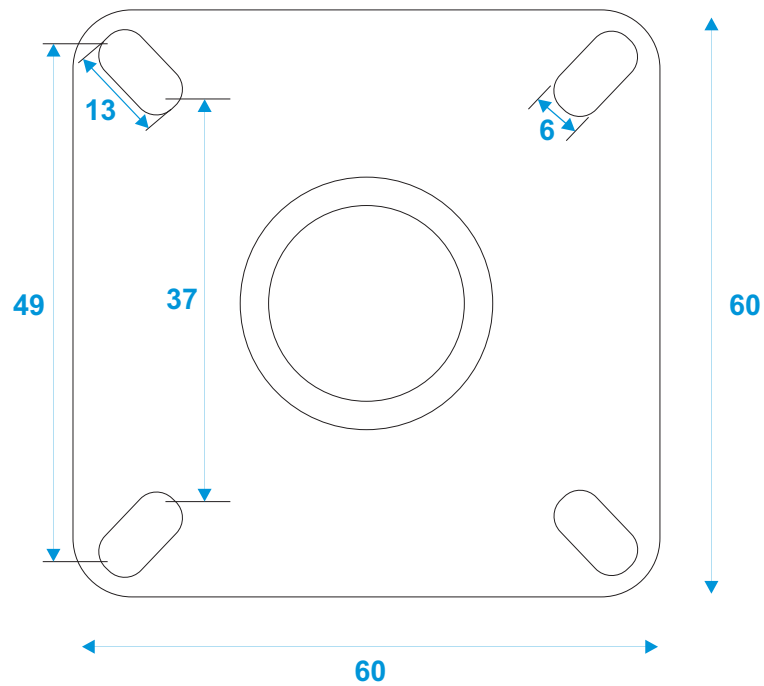

30003879

Lenkrolle 75mm grau mit Bremse

\*all dimensions in millimeters