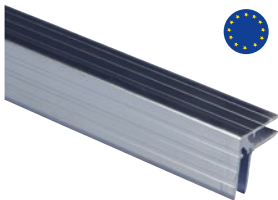

Best.-Nr. 30006400 ..... für 7 mm
Best.-Nr. 30006470 ..... für 9 mm
ACCESSORY Casemaker-Eckprofil 30x30mm
• Lieferung erfolgt in 2-Meter-Stücken
• Preis pro Meter
• Gewicht: ca. 460 g/m