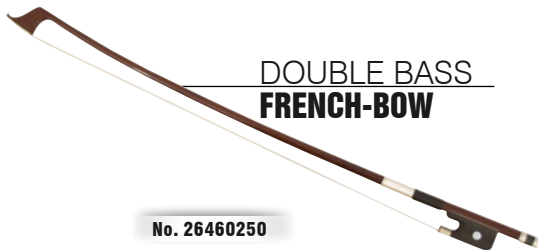

DOUBLE BASS CASE

No. 26460110

- Material: Hartschaumcase mit Nylongewebe überzogen
- Farbe: schwarz
- Hohe Qualität
- Mit Außentaschen
- Gepolstert und stabil
- Festes, wasserabweisendes Oberflächenmaterial
- Mit Tragegriff
- Maße: 195 x 55/65 x 27 cm

- Material: hard-foam covered with nylon
- Color: black
- High grade quality
- Exterior pocket
- Padded and stable
- Fixed, water-rejecting waiter surfaces material
- With handle
- Dimensions: 195 x 55 cm, 65 x 27 cm

WOOD DESK

No. 26880015

- Höhenverstellbar
- Hochwertige Qualität
- Sehr klein zusammenklappbar
- Inkl. Tragetasche
- Height adjustable
- High quality
- Foldable to a very small size
- Incl. bag

DOUBLE BASS FRENCH-BOW