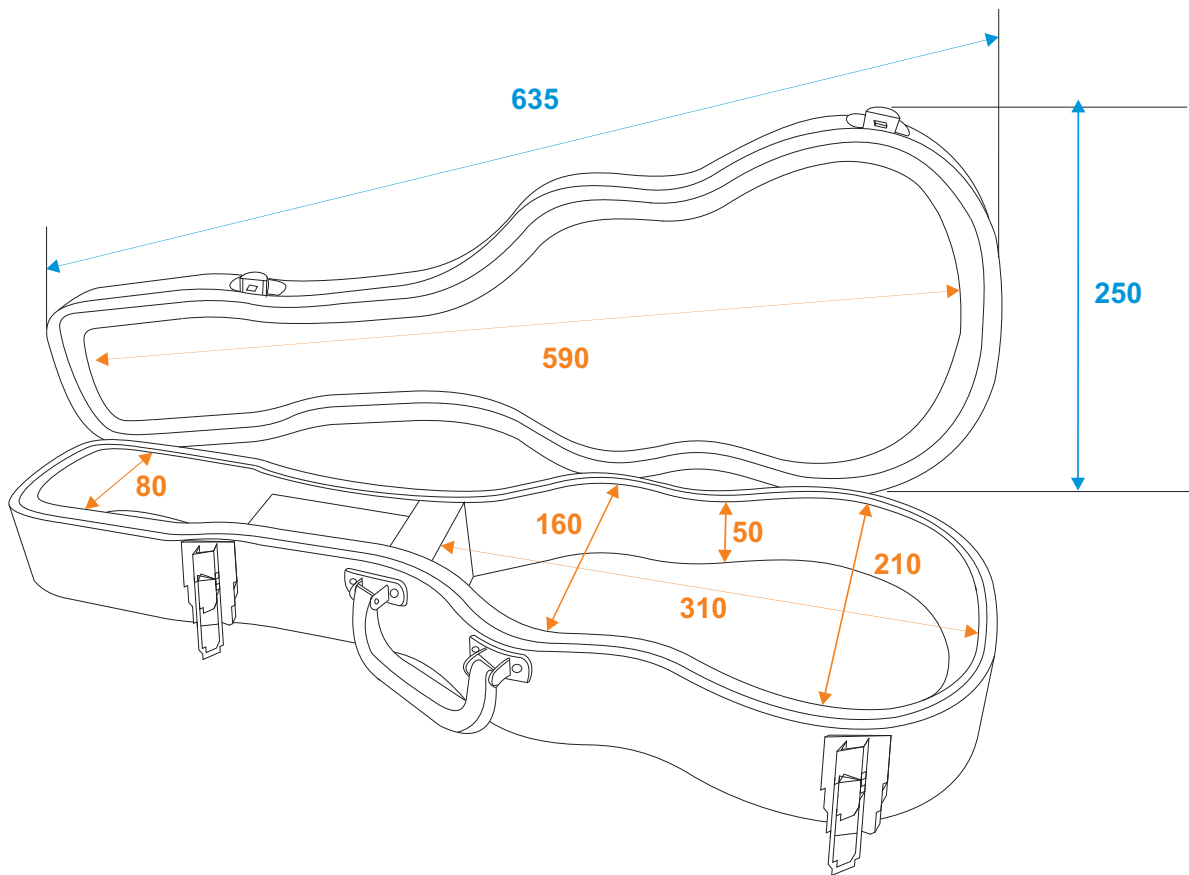

Flightcase

26347510 Leichtsin Tower-80

*all dimensions in millimeters