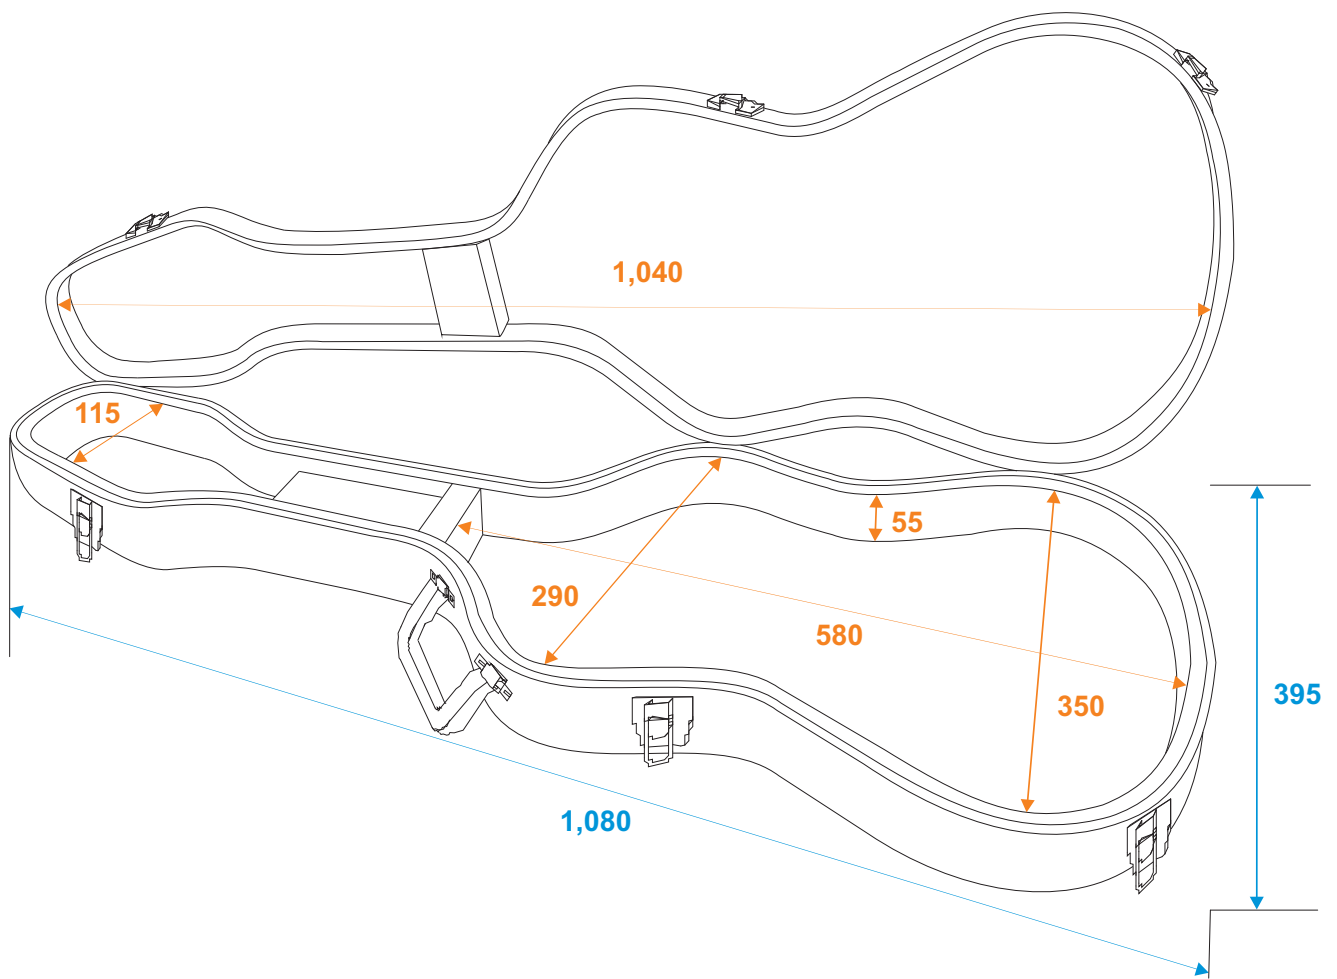

Flightcase

26344015 DIMAVERY Case für E-Guitar Wooden

*all dimensions in millimeters