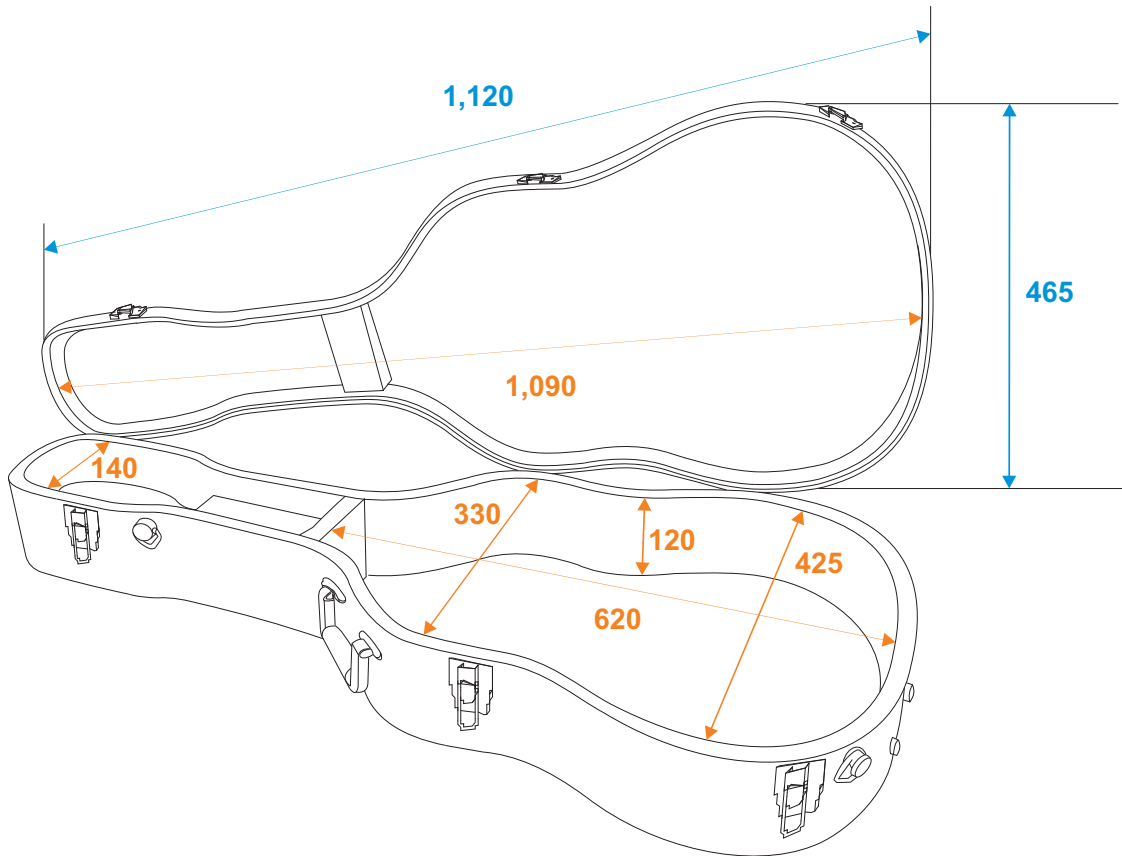

Flightcase

26341025 Leichtsin Tower-80

*all dimensions in millimeters