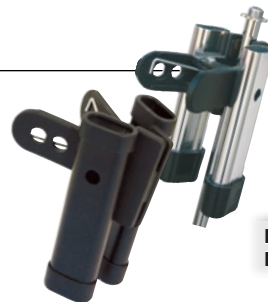

CLEANER

CYMBAL & HARDWARE

No. 26023000

- Schonende Reinigung für Messing oder messingbeschichtete Materialien
- Inhalt: 250ml
- Recommended for use on brass cymbals and hardware
- Net weight: 250ml

TUNING KEY

No. 29900010

- Material: Metall
- Mit Lederanhänger für Schlüsselbund
- Material: metal
- With leather hanger for key supporter

DSH

10

DRUMSTICK CLAMP HOLDER

- No. 26070450 black
- No. 26070455 chrome

No. 26070100DDS-5A	Ahorn / Maple
No. 26070110DDS-5A	Red
No. 26070115DDS-5A	Black
No. 26070120DDS-5A	Eiche / Oak
No. 26070121DDS-5A	Hickory
No. 26070200DDS-7A	Ahorn / Maple
No. 26070210DDS-7A	Eiche / Oak
No. 26070215DDS-7A	Hickory
No. 26070300DDS-5B	Ahorn / Maple
No. 26070310DDS-5B	Eiche / Oak
No. 26070315DDS-5B	Hickory
No. 26070050Junior Drumsticks Maple	
No. 26070365DDS-Rock	Ahorn / Maple
No. 26070366DDS-Rock	Eiche / Oak
No. 26070368DDS-Rock	Eiche / Oak / nylon tip
No. 26070372DDS-Snare	Eiche / Oak