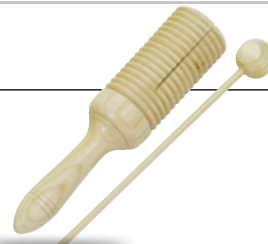

EGG SHAKER

PAIR

No. 26055820

No. 26055821 mit Griff/with handle

- Material: Kunststoff
- Größe: 6 cm

- Material plastic
- Size: 6 cm

SLEIGH BELL HAND-HELD

No. 26056415 13 Glöckchen/bells

No. 26056410 21 Glöckchen/bells

- Mit Holzgriff
- 13 oder 21 Metallglöckchen
- With handle made of wood
- 13 or 21 metal bells

JINGLE BAND

No. 26056480 10 bells, 70 cm

No. 26056460 4 bells, 18 cm, brown

- Mit robusten Nylonband
- With sturdy nylon strap

SHAKER METAL

- Material: Metall, Kunststoff
- Zylinder
- Größe: 20 cm
- Durchmesser: 5 cm
- Material: metal, plastic
- Cylindric form
- Size: 20 cm
- Diameter: 5 cm

No. 26055331 grün/green
 No. 26055332 schwarz/black
 No. 26055333 rot/red
 No. 26055334 blau/blue
 No. 26055330 chrom/chromed

AGOGO

No. 26055220

- Material: Eiche
- Zweireihig
- Inkl. Schlägel
- Klarlackiert
- Material: oak
- Two tone block
- With beater
- Clear coated

No. 26055210

- Material: Holz
- Einreihig
- Inkl. Schlägel
- Klarlackiert
- Material: wooden
- One wood block
- incl. beater
- clear coated