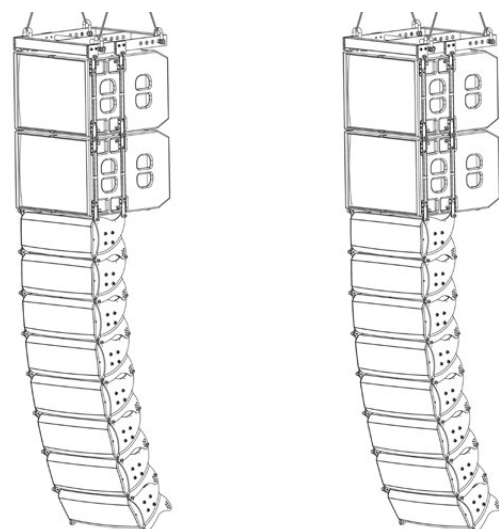

Best.-Nr. 11041056

**PSSO CLA-Basis-System MK2 S komplett**

Kompaktes Line Array für Festinstallationen und Touring-Anwendungen

- Kleine Komplettversion, auch als Groundstack einsetzbar
- 2 x CLA-115 Bassreflex-Subwoofer
- 8 x CLA-228 MKII Topteil sowie zwei passende Flugrahmen

Best.-Nr. 11041057

**PSSO CLA-Basis-System MK2 M komplett**

Kompaktes Line Array für Festinstallationen und Touring-Anwendungen

- Mittlere Komplettversion, auch als Groundstack einsetzbar
- 4 x CLA-115 Bassreflex-Subwoofer
- 16 x CLA-228 MKII Topteil sowie zwei passende Flugrahmen

Best.-Nr. 11041058

**PSSO CLA-Basis-System MK2 L komplett**

Kompaktes Line Array für Festinstallationen und Touring-Anwendungen

- Große Komplettversion geeignet für Großveranstaltungen im Freien
- 4 x CLA-115 Bassreflex-Subwoofer
- 4 x CLA-118 Bodensubwoofer
- 16 x CLA-228 MKII Topteil sowie zwei passende Flugrahmen