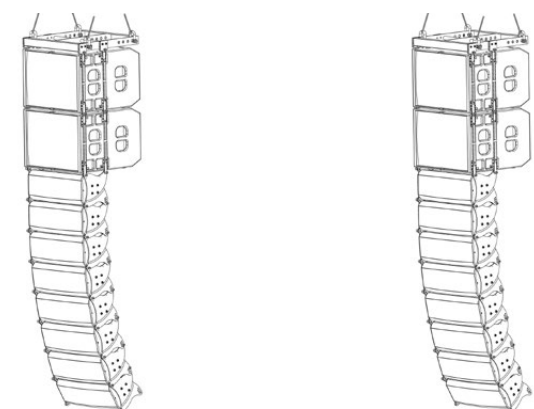

Best.-Nr. 11041056

**PSSO CLA-Basis-System MK2 S komplett**

Kompaktes Line Array für Festinstallationen und Touring-Anwendungen

- Kleine Komplettversion, auch als Groundstack einsetzbar
- 2 x CLA-115 Bassreflex-Subwoofer
- 8 x CLA-228 MKII Topteil sowie zwei passende Flugrahmen

Best.-Nr. 11041057

**PSSO CLA-Basis-System MK2 M komplett**

Kompaktes Line Array für Festinstallationen und Touring-Anwendungen

- Mittlere Komplettversion, auch als Groundstack einsetzbar
- 4 x CLA-115 Bassreflex-Subwoofer
- 16 x CLA-228 MKII Topteil sowie zwei passende Flugrahmen

Best.-Nr. 11041058

**PSSO CLA-Basis-System MK2 L komplett**

Kompaktes Line Array für Festinstallationen und Touring-Anwendungen

- Große Komplettversion geeignet für Großveranstaltungen im Freien
- 4 x CLA-115 Bassreflex-Subwoofer
- 4 x CLA-118 Bodensubwoofer
- 16 x CLA-228 MKII Topteil sowie zwei passende Flugrahmen