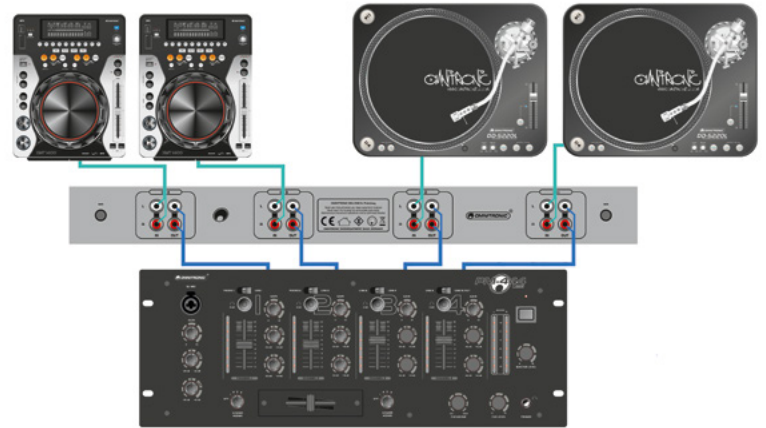

19" 1U

Best.-Nr. 10453052

OMNITRONIC DDL-ONE DJ-Patchbay

DJ-Patchbay für 2 DVS-Systeme, für DJ-Wechsel ohne Störung

19" 2U

Best.-Nr. 10453007LUB-27
Best.-Nr. 10453008Y-Kabel
Best.-Nr. 10453009IR-Erweiterung

OMNITRONIC LUB-27 Lautsprecherumschaltbox

Lautsprecher-/Verstärker-Umschaltbox mit IR-Fernbedienung

19" 1U

Best.-Nr. 10453050

OMNITRONIC MPP-24 Mini-Patch-Panel

Patchpanel und Stromversorgung in einem

19" 1U

Best.-Nr. 10453051

OMNITRONIC MPP-24B Mini-Patch-Panel

Patchpanel und Stromversorgung in einem

19" 1U

Best.-Nr. 30226750

NEUTRIK NYS-SPP-L1 Patchpanel

Neutrik NYS-SPP-L1 Klinckensteckfeld

19" 1U

Best.-Nr. 10453010silber
Best.-Nr. 10453012schwarz

OMNITRONIC DB-100 Dezibel Level Meter

Pegelanzeige für Audiosignale mit Stereo-Cinch-Ein- und Ausgang

19" 1U

Best.-Nr. 10453014silber
Best.-Nr. 10453016schwarz