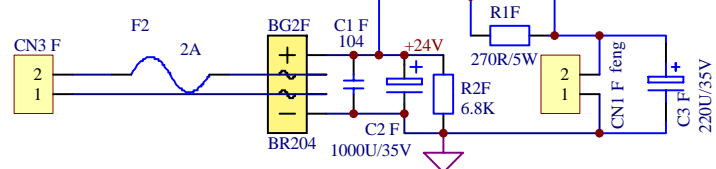

SLX3600LD-MA

广州杰士莱电子有限公司

名称:	VS2500-IN	制图	向沅	日期	2009-03-10
文件编号:	JCL-JS-JYY1007			页次	第2页,共4页
版本号:	A0	审核:		标准化:	

广州杰士莱电子有限公司

名称:	VP7.0-LI	制图	向沅	日期	2009-03-10
文件编号:	JCL-JS-JYY1007			页次	第1页,共4页
版本号:	A0	审核:		标准化:	