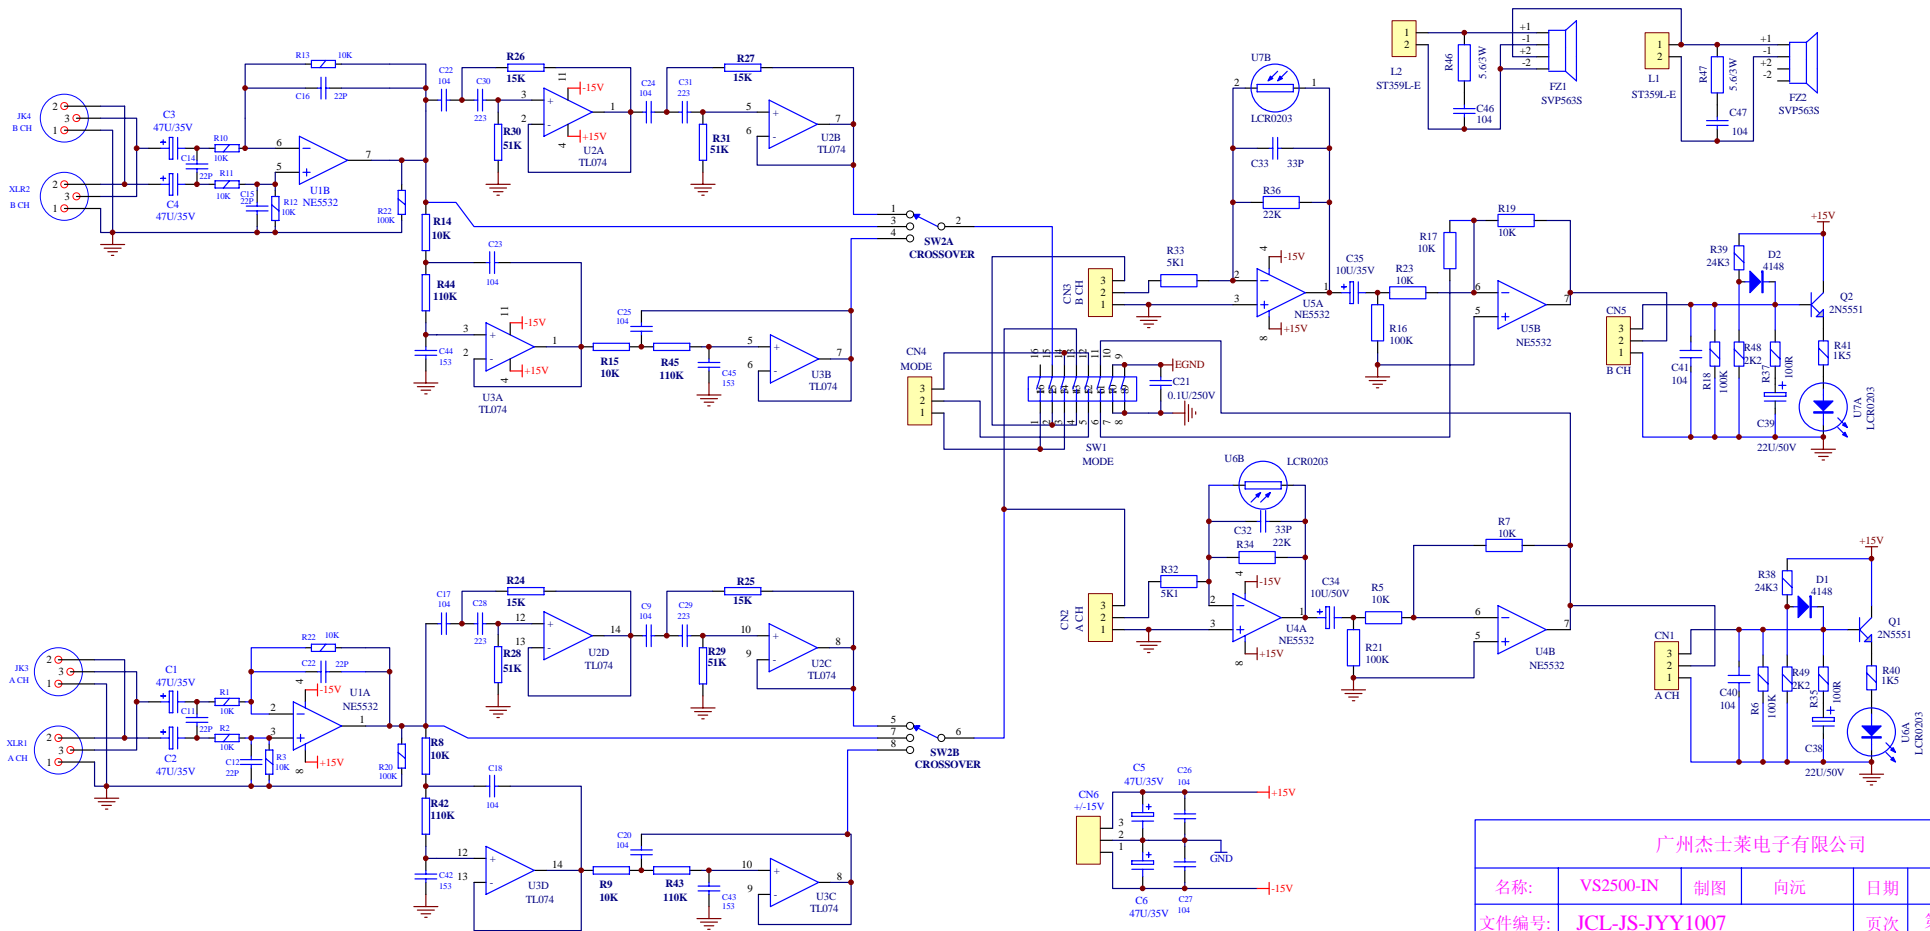

SLX3600LD-MA

广州杰士莱电子有限公司

名称:	VS2500-IN	制图	向沅	日期	2009-03-10
文件编号:	JCL-JS-JYY1007			页次	第2页,共4页
版本号:	A0	审核:		标准化:	

广州杰士莱电子有限公司

名称:	VP7.0-LI	制图	向沅	日期	2009-03-10
文件编号:	JCL-JS-JYY1007			页次	第1页,共4页
版本号:	A0	审核:		标准化:	