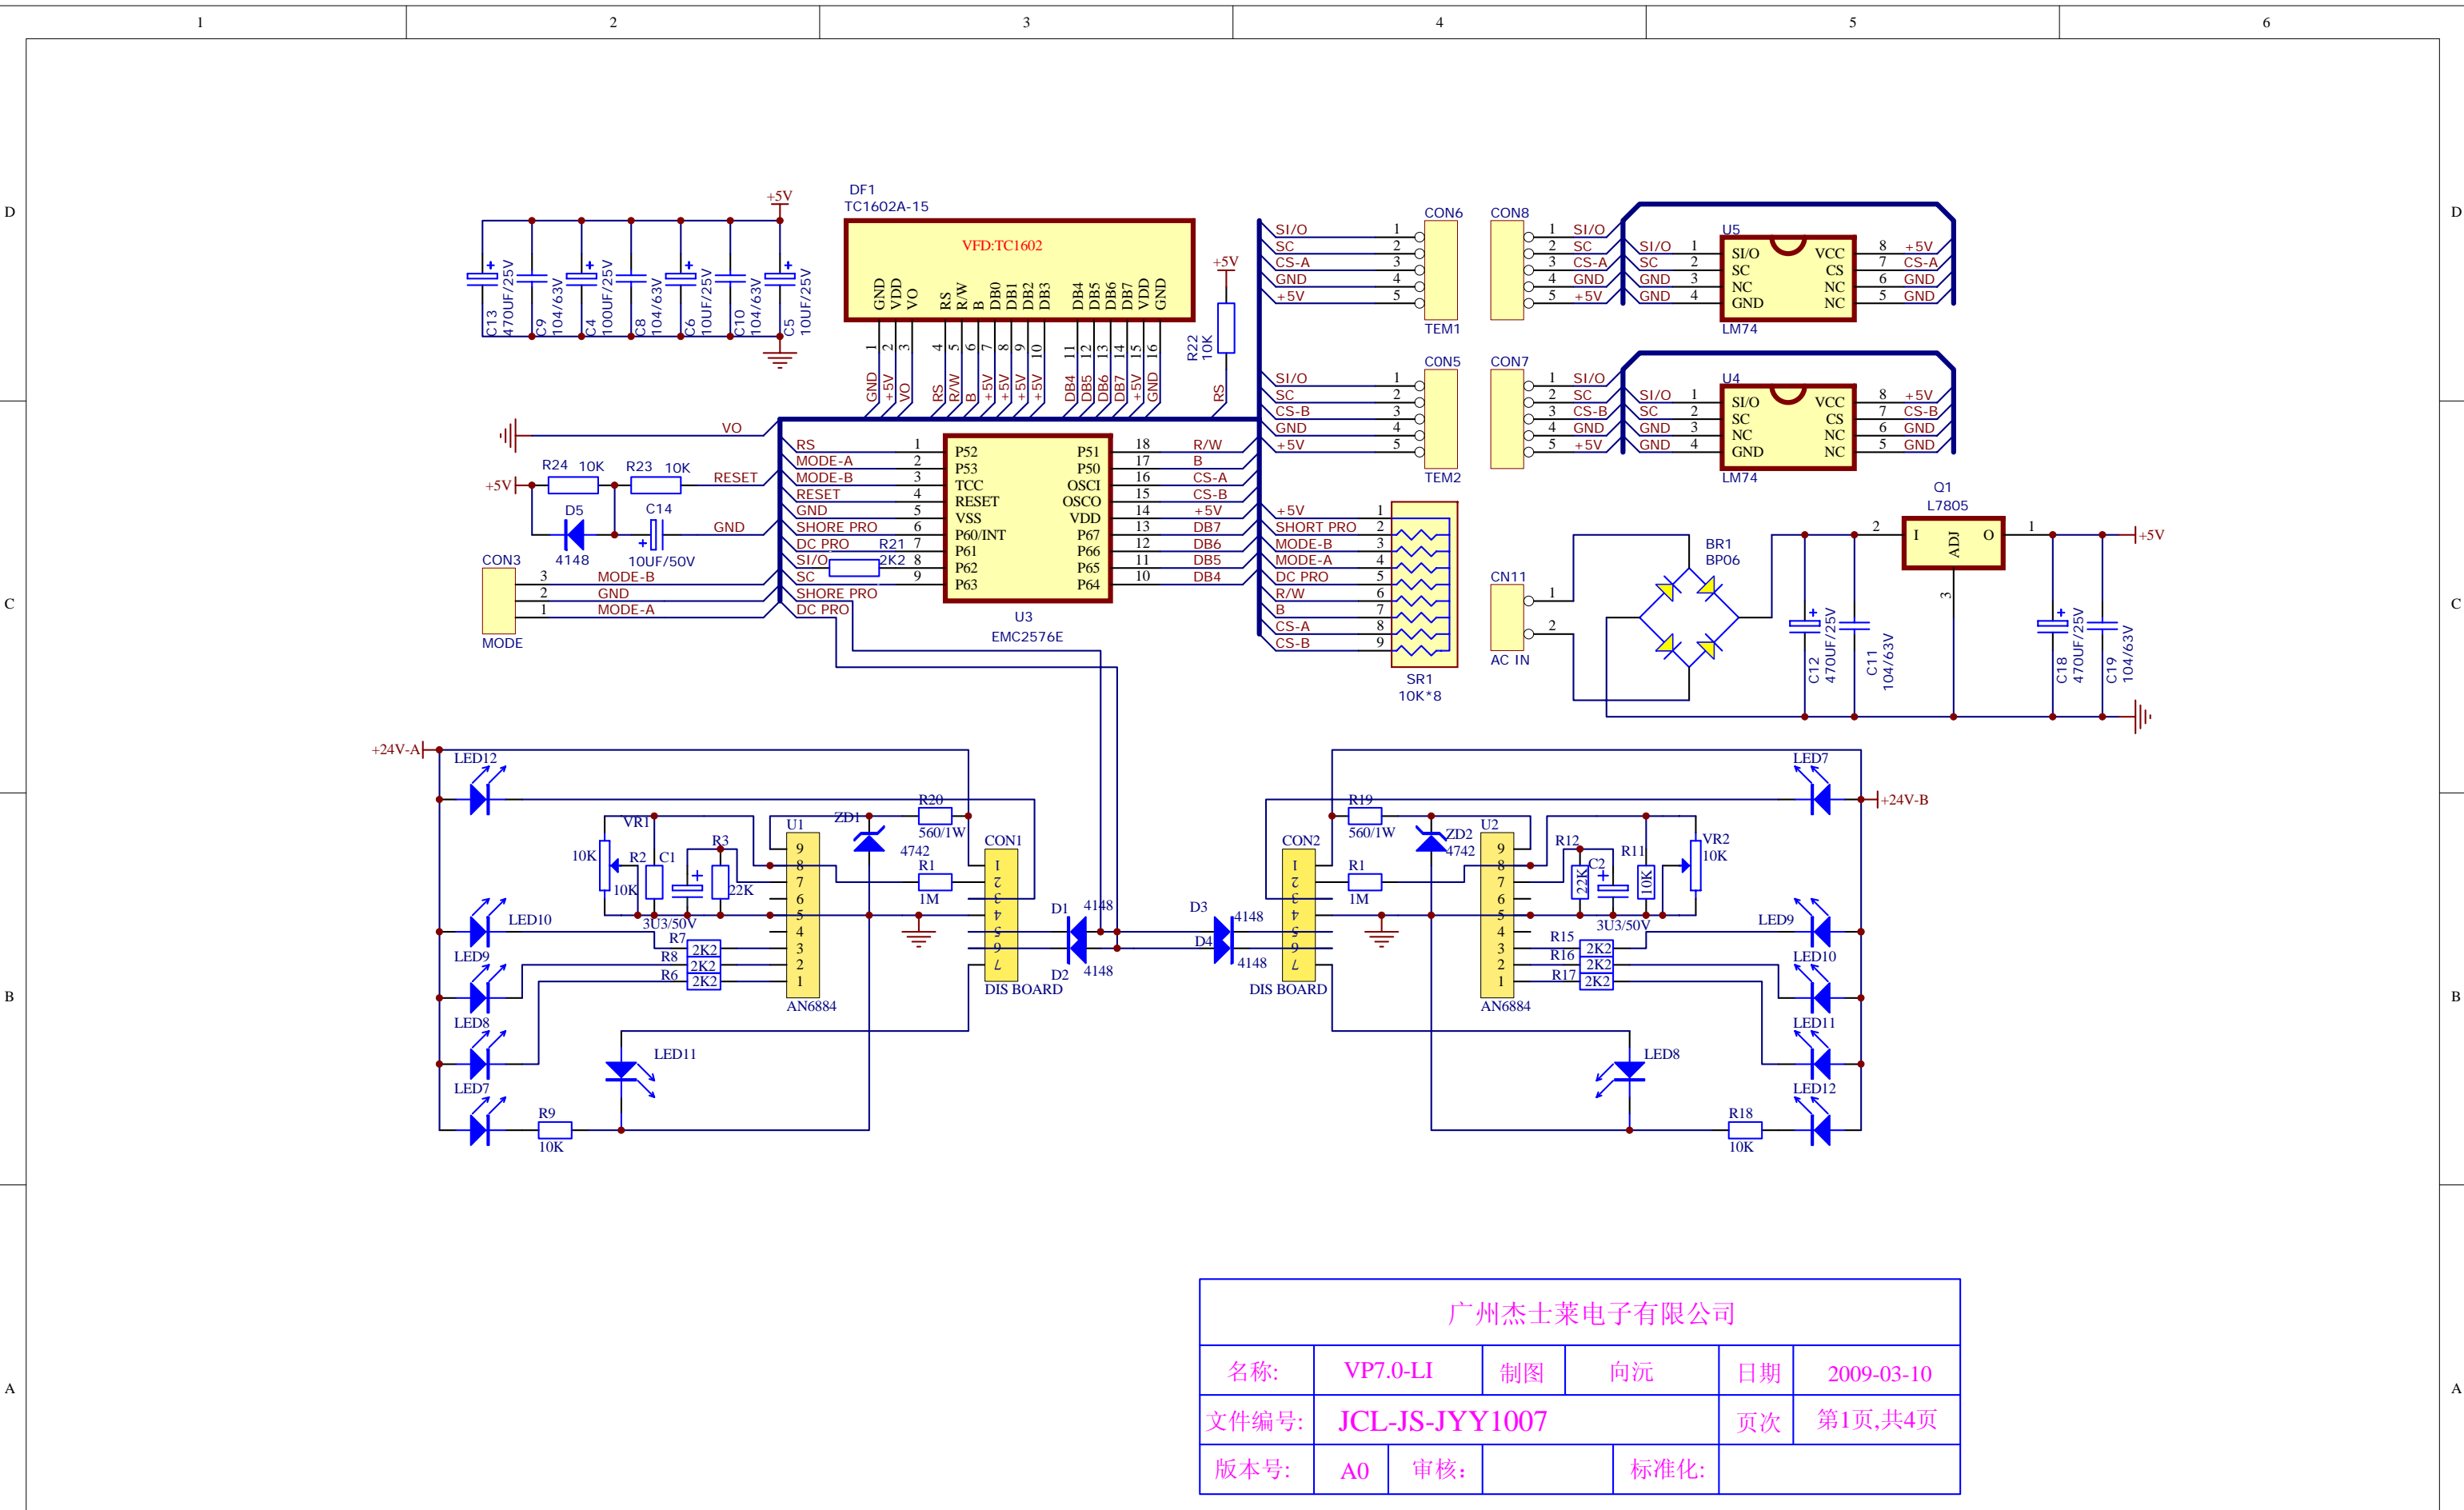

SLX3600LD-MA

广州杰士莱电子有限公司

名称:	VS2500-IN	制图	向沅	日期	2009-03-10
文件编号:	JCL-JS-JYY1007			页次	第2页,共4页
版本号:	A0	审核:		标准化:	

广州杰士莱电子有限公司

名称:	VP7.0-LI	制图	向沅	日期	2009-03-10
文件编号:	JCL-JS-JYY1007			页次	第1页,共4页
版本号:	A0	审核:		标准化:	