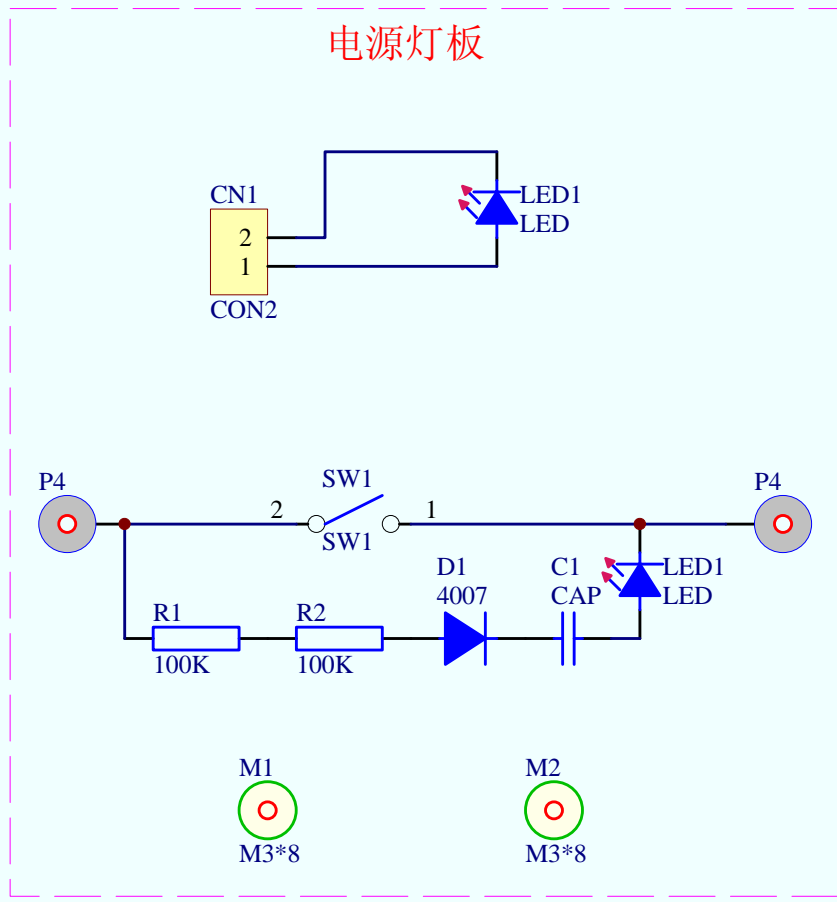

文件名: SMA360-600-1000 OUTPUT .SCH		版本: 1
文件编号:		
适用机型:		
拟制/日期: Chiaky/07-08-29	审核/日期:	审批/日期:

电源灯板

文件名: SMA360/600XL POWER DISPLAY .SCH		版本: 1	
文件编号:			
适用机型:			
拟制/日期: Chiaky/07-08-29		审核/日期:	
		审批/日期:	