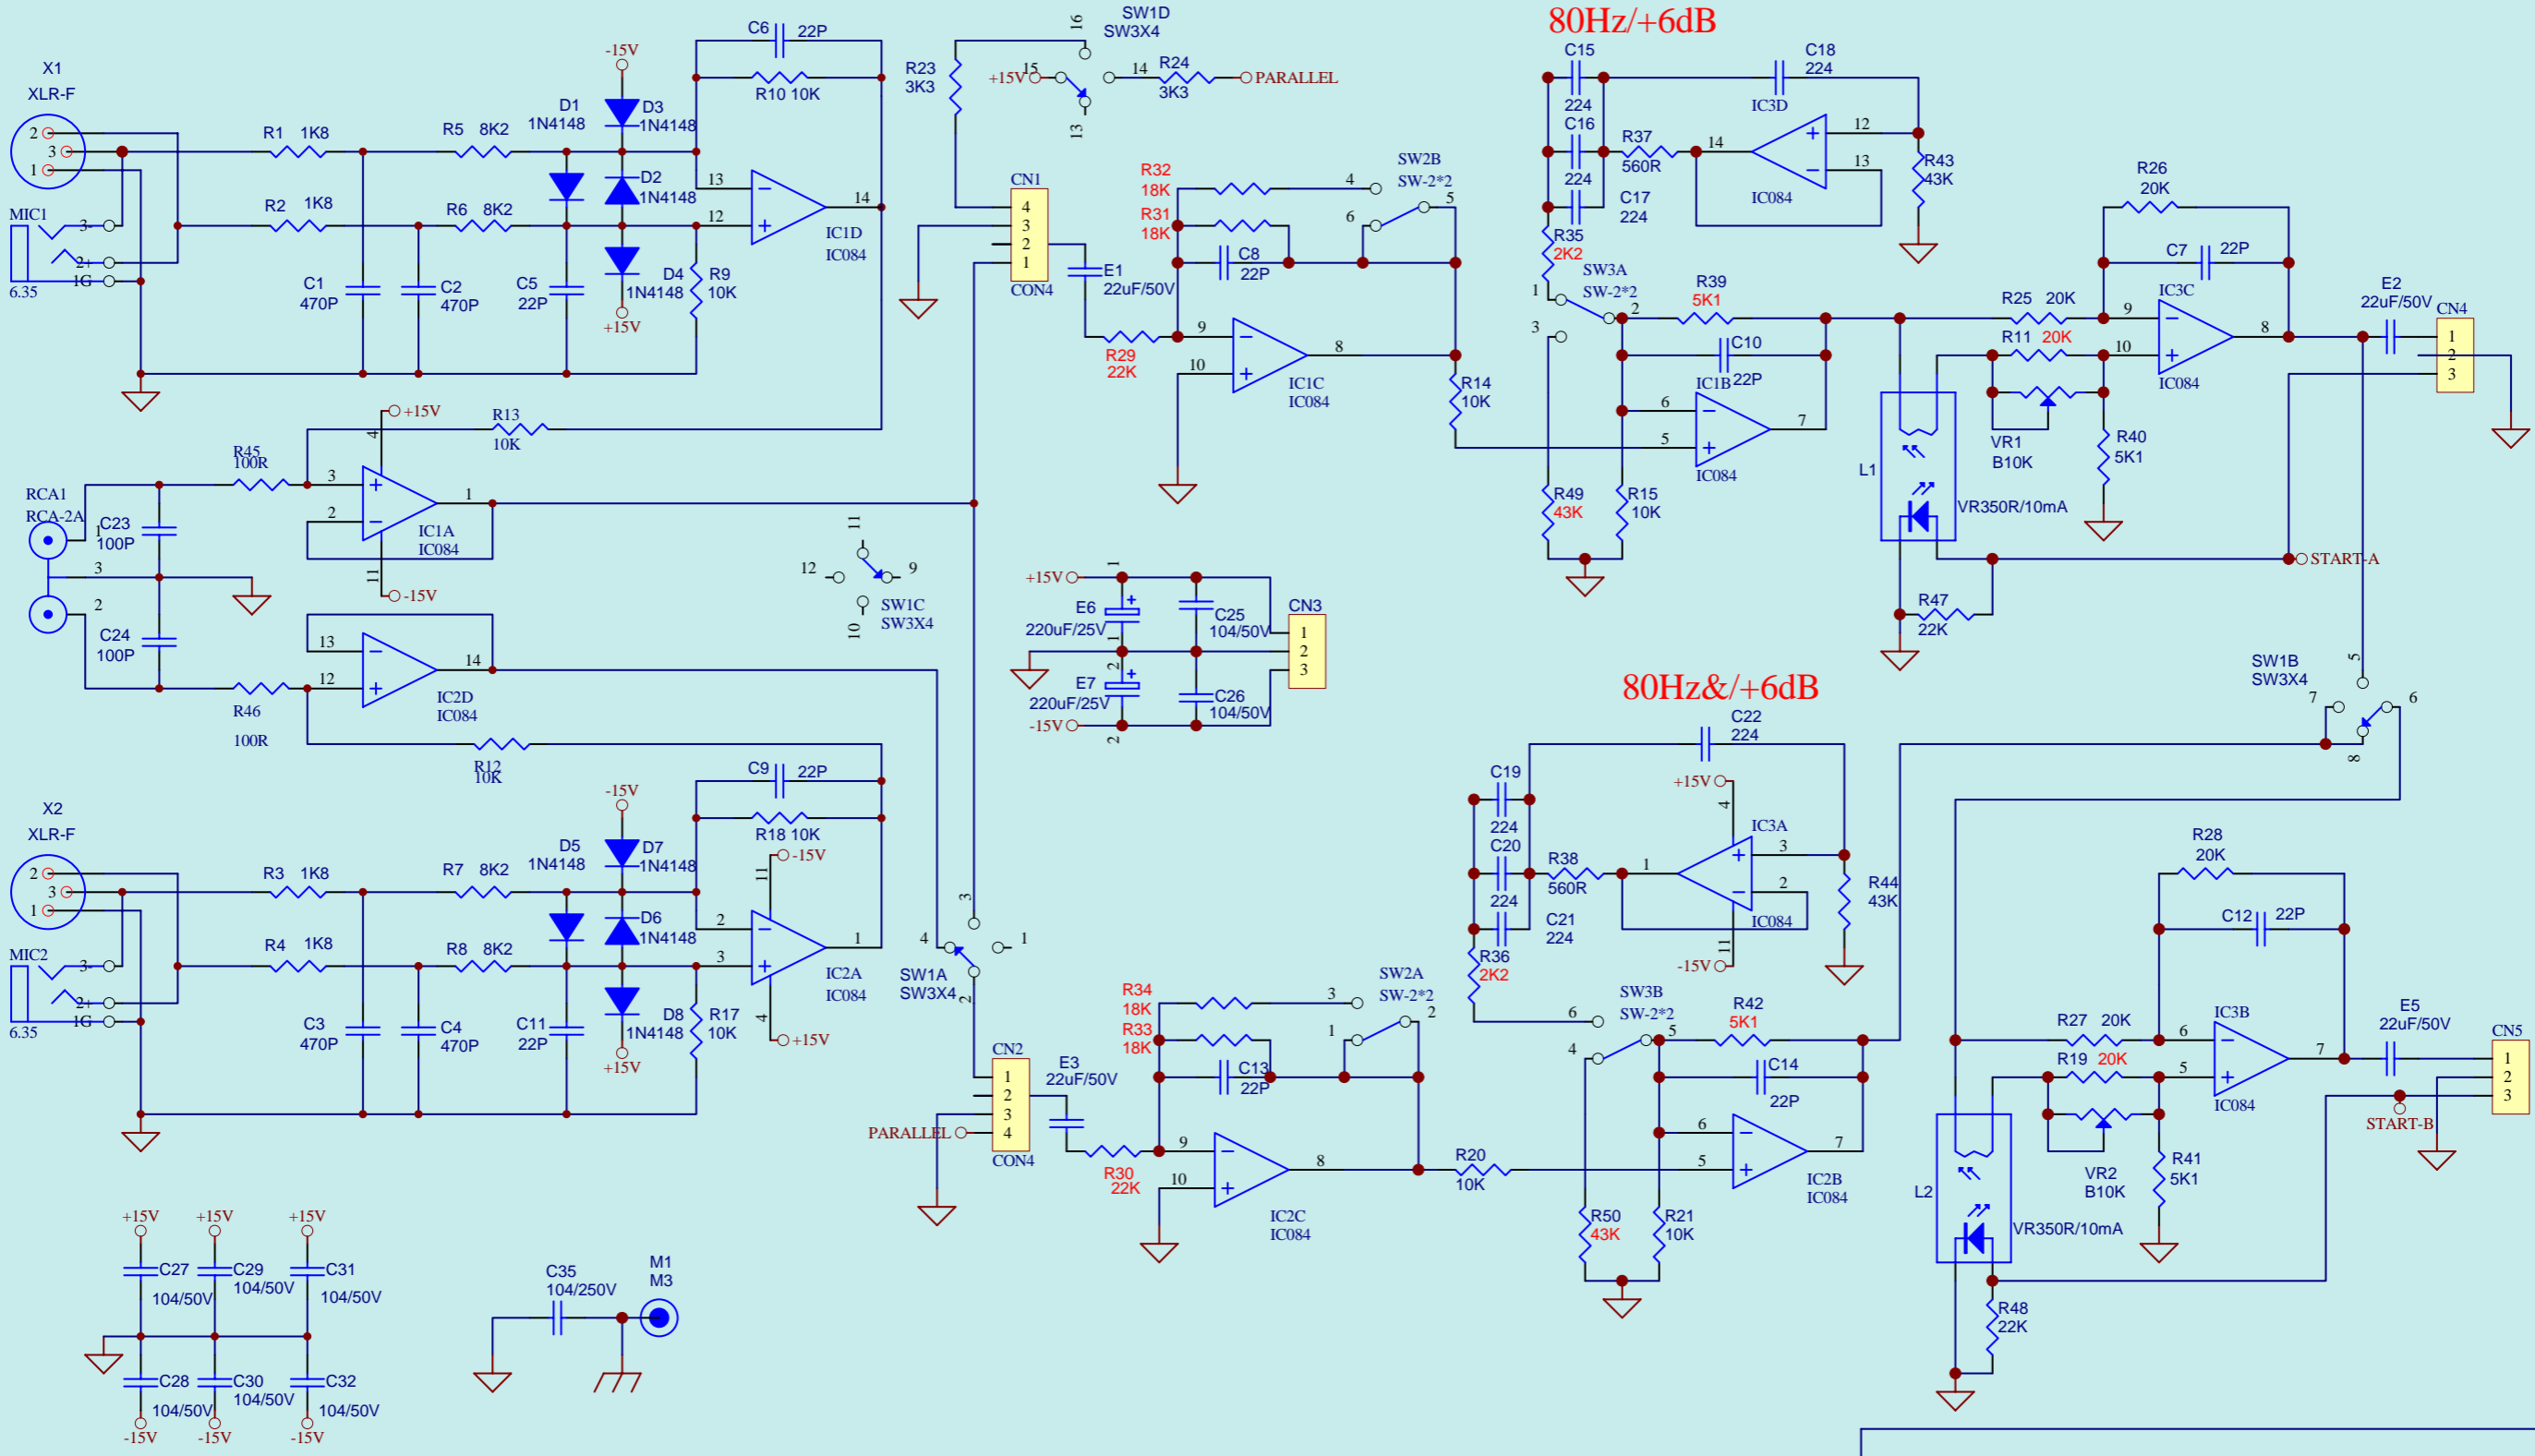

80Hz/+6dB

80Hz&/+6dB

文件名: SMA INPUT.SCH	版本: VN1
文件编号:	
适用机型:	
拟制/日期: CSH/10-12-10	审核/日期:
	审批/日期: