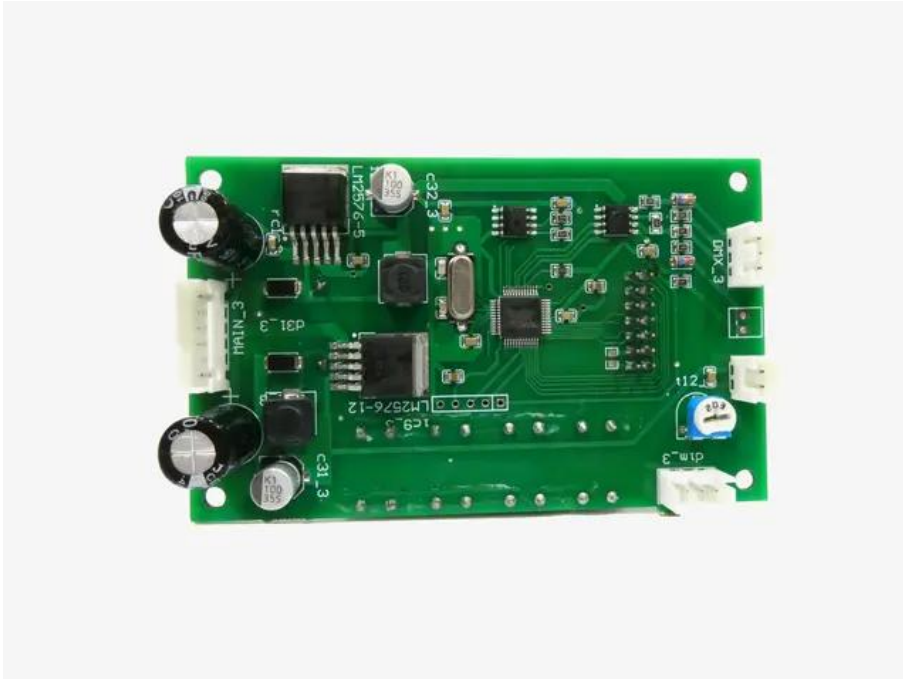

# Platine (Display) PFE-120 3000K (PAR64-LED-MAIN V3.0) MAIN 6 pol

Art.-Nr.: E6520093  
GTIN: 4026397717488

---

---