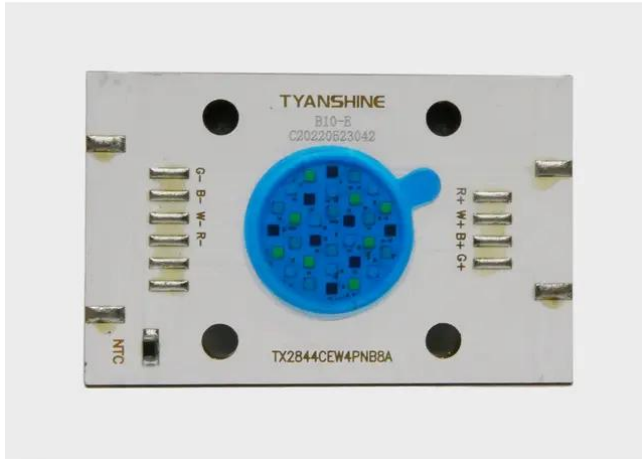

LED COB 80W RGBW LED PFE-60 RGBW Profile Spot 9-25° (TX-2844RGBW80C)

Art.-Nr.: E6520074
GTIN: 4026397717051

Alle Rechte vorbehalten. Technische Änderungen und Irrtum vorbehalten.
Alle Bilder ähnlich, zum Teil Symbolfotos.

LED COB 80W RGBW LED PFE-60 RGBW Profile Spot 9-25° (TX-2844RGBW80C)

Art.-Nr.: E6520074
GTIN: 4026397717051

Features:

Alle Rechte vorbehalten. Technische Änderungen und Irrtum vorbehalten.
Alle Bilder ähnlich, zum Teil Symbolfotos.