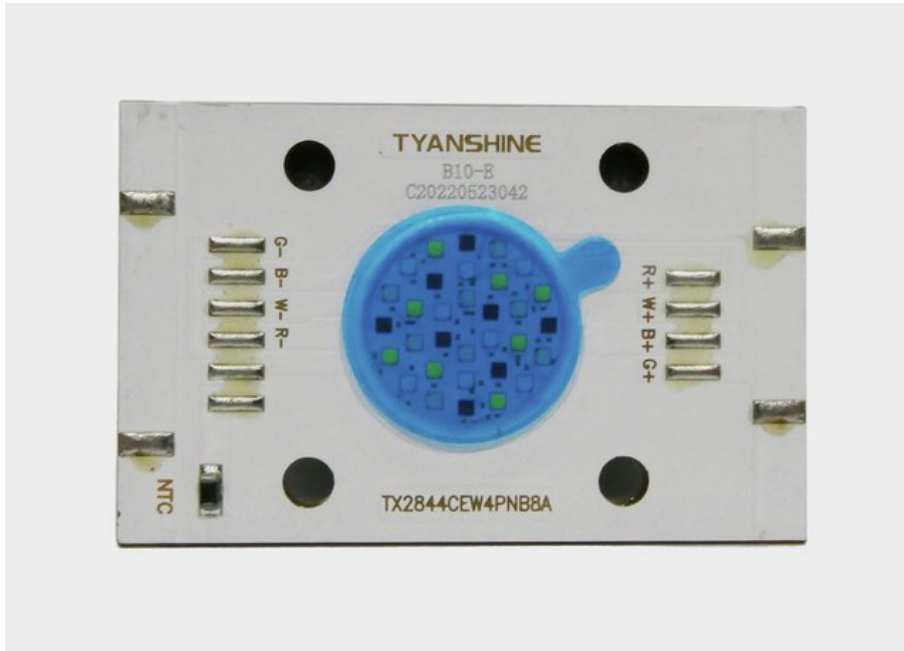

LED COB 80W RGBW LED PFE-60 RGBW Profile Spot 9-25° (TX-2844RGBW80C) E6520074

GTIN: 4026397717051

Listenpreis: 44.77 €

inkl. 19% MwSt.

Features:

Technische Daten:

Gewicht: 10 g

Logistic

EAN / GTIN: 4026397717051

Gewicht: 0,02 kg

Länge: 0.04 m

Breite: 0.03 m

Höhe: 0.01 m