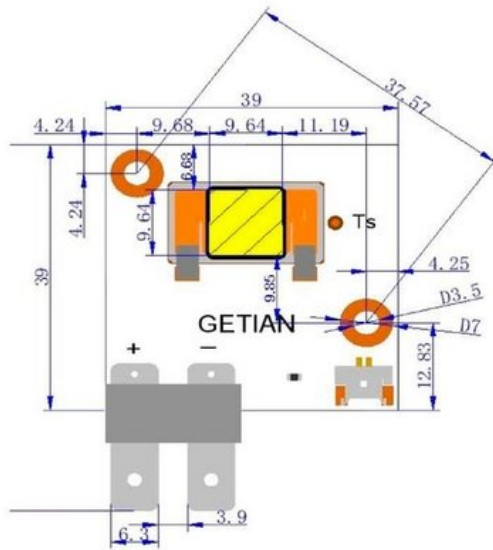

LED COB 150W 8000K LED SL-160 Search Light (GT-FC150X3-1.1)

Art.-Nr.: E6520041

GTIN: 4026397715132

Listenpreis: 160.22 €

inkl. 19% Mwst.

Features:

Technische Daten:

Gewicht: 40 g

Logistic

EAN / GTIN: 4026397715132

Gewicht: 0,04 kg

Länge: 0.06 m

Breite: 0.04 m

Höhe: 0.01 m