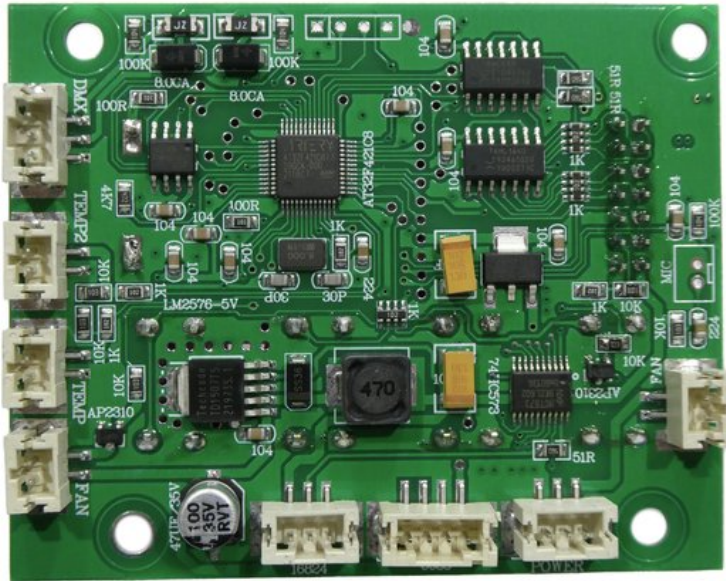

Platine (Display) LED Mega Strobe 768 Bar (AT-480W-V11.PCB)

Art.-Nr.: E6520028

GTIN: 4026397717310

Listenpreis: 32.99 €

inkl. 19% Mwst.

Features:

Logistic

EAN / GTIN: 4026397717310

Technische Daten: