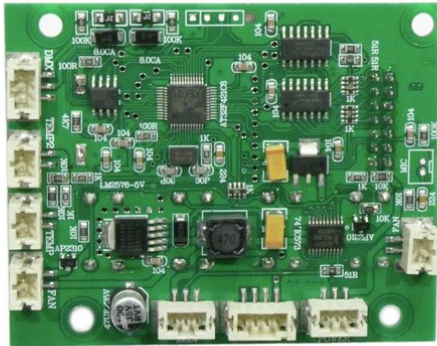

Platine (Steuerung) LED Mega Strobe 768 Bar

Art.-Nr.: E6520025
GTIN: 4026397714050

Listenpreis: 44.77 €
inkl. 19% MwSt.

Platine (Steuerung) LED Mega Strobe 768 Bar

Art.-Nr.: E6520025
GTIN: 4026397714050

Features:
