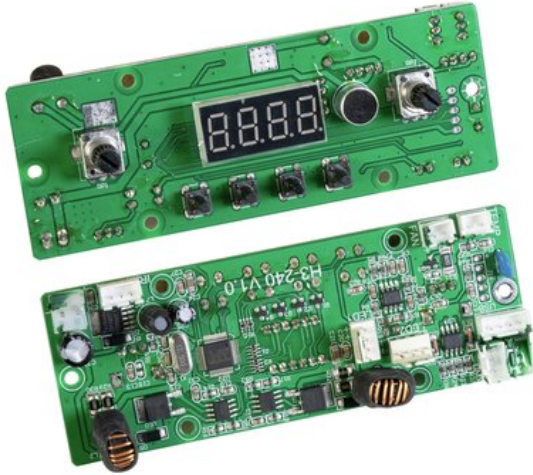

Platine (Display/Steuerung) LED CBB-2 WW/CW (H3-240 V1.0)

Art.-Nr.: E6519960

GTIN: 4026397710762

Listenpreis: 56.55 €

inkl. 19% Mwst.

Features:

Technische Daten:

Gewicht: 50 g

Logistic

EAN / GTIN: 4026397710762

Gewicht: 0,05 kg

Länge: 0.12 m

Breite: 0.04 m

Höhe: 0.04 m