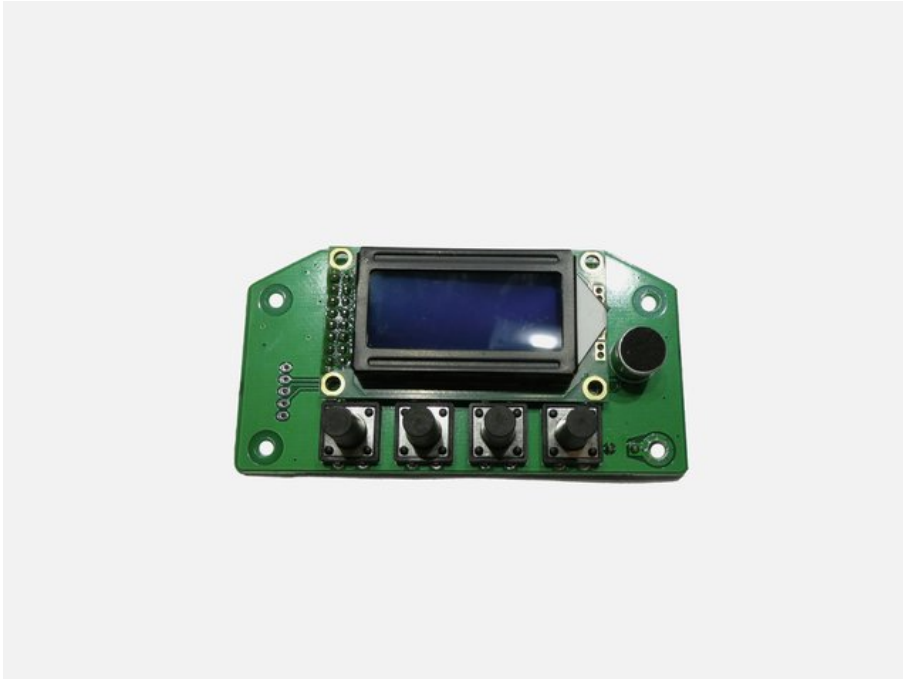

# Platine (Display) LED Theatre COB 200 WW/CW (H3-237 V1.0)

Art.-Nr.: E6519941

GTIN: 4026397709704

---

**Listenpreis: 30.7 €**

inkl. 19% MwSt.

---

## Technische Daten:

Gewicht: 50 g

---

---