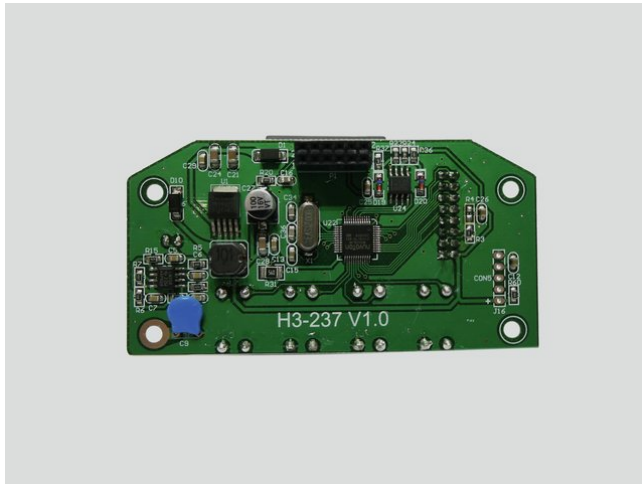

Platine (Display) LED Theatre COB 200 RGB+WW (H3-237 V1.0)

Art.-Nr.: E6519940
GTIN: 4026397709698

Listenpreis: 30.7 €
inkl. 19% MwSt.

Platine (Display) LED Theatre COB 200 RGB+WW (H3-237 V1.0)

Art.-Nr.: E6519940
GTIN: 4026397709698