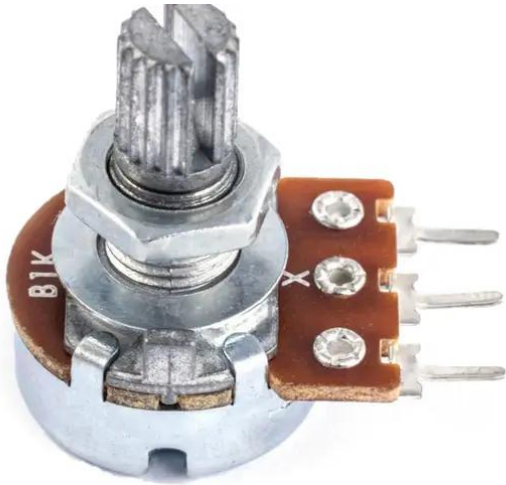

Poti B102 1KOhm 3-Pin LED PLL-360

Art.-Nr.: E6519919
GTIN: 4026397707656

Poti B102 1KOhm 3-Pin LED PLL-360

Art.-Nr.: E6519919
GTIN: 4026397707656

Features:
