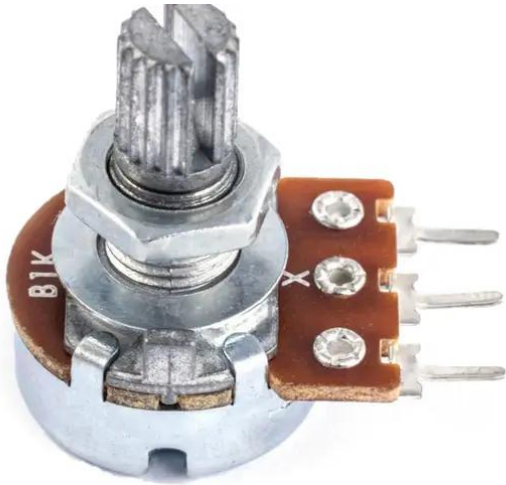

Poti B102 1KOhm 3-Pin LED PLL-360

Art.-Nr.: E6519919
GTIN: 4026397707656

Listenpreis: 2.96 €
inkl. 19% Mwst.

Poti B102 1KOhm 3-Pin LED PLL-360

Art.-Nr.: E6519919
GTIN: 4026397707656

Features:
