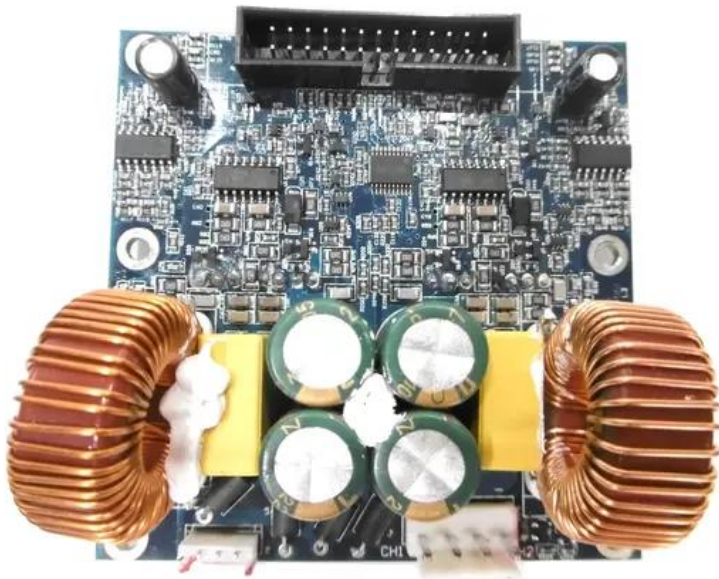

Platine (Endstufe) MCD (S500-S1-Vol.3)

Art.-Nr.: E6519914

GTIN: 4026397707588

Features:

Technische Daten:

Gewicht: 0,13 kg

Lieferumfang:

Logistic

EAN / GTIN: 4026397707588

Gewicht: 0,13 kg

Länge: 0.08 m

Breite: 0.08 m

Höhe: 0.04 m