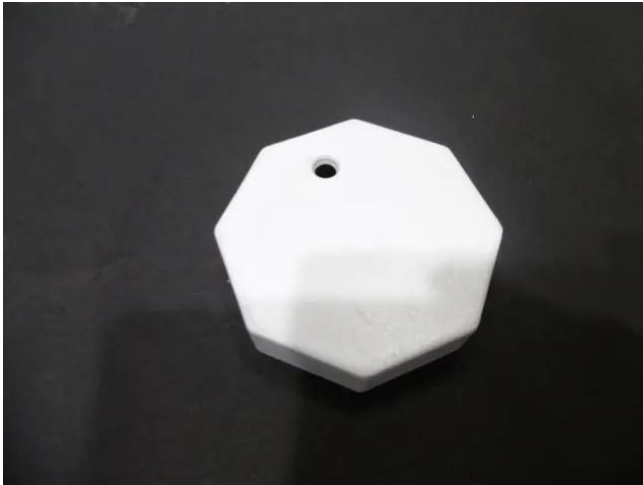

## Gehäuseteil (Kunststoff/klein) Projektionsleinwand mit Stativ

**Art.-Nr.: E6519896**

GTIN: 4026397706918

---

## Gehäuseteil (Kunststoff/klein) Projektionsleinwand mit Stativ

**Art.-Nr.: E6519896**

GTIN: 4026397706918

**Features:**

---