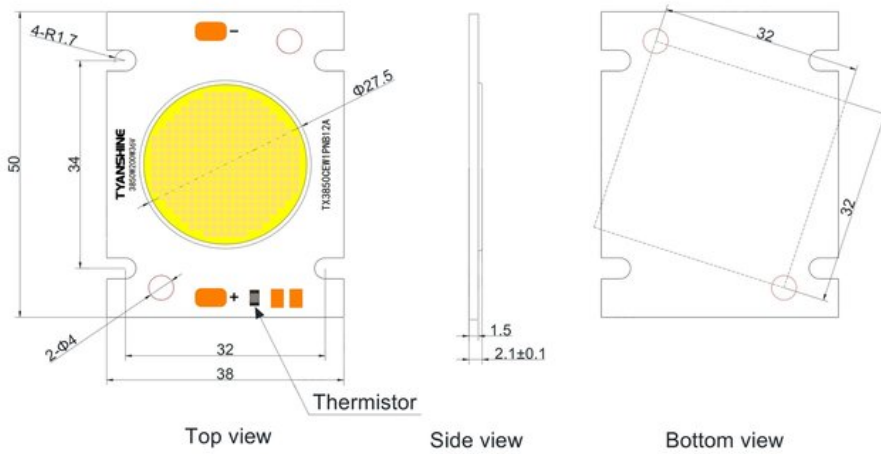

LED COB 250W 3200K LED PFE-200 3000K Profile Spot (TX-3850S200C28F12-03H05)

42-03H05
GTIN: 4026397706833

Listenpreis: 262.18 €

inkl. 19% Mwst.

Features:

Technische Daten:

Gewicht: 40 g

Logistic

EAN / GTIN: 4026397706833

Gewicht: 0,04 kg

Länge: 0.05 m

Breite: 0.04 m

Höhe: 0.00 m