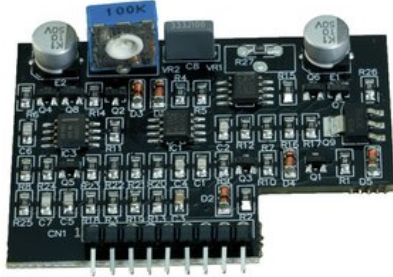

## Platine (Steuerung) QCA-10000MK2

Art.-Nr.: E6519893

GTIN: 4026397706802

---

**Listenpreis: 17.49 €**

inkl. 19% Mwst.

---