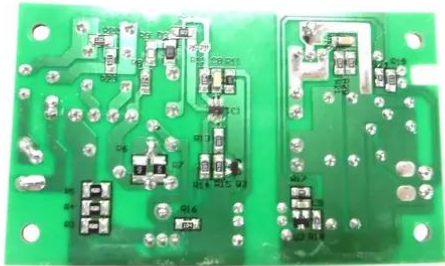

Platine (Netzteil) 24V/2,5A LED WF-30 (HS-U60S24 NC)

Art.-Nr.: E6519856
GTIN: 4026397704488

Listenpreis: 35.34 €
inkl. 19% Mwst.

Platine (Netzteil) 24V/2,5A LED WF-30 (HS-U60S24 NC)

Art.-Nr.: E6519856
GTIN: 4026397704488