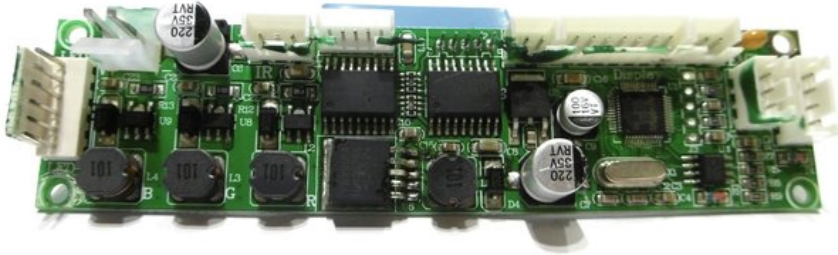

Platine (Steuerung) LED WF-30 (H3-212 V1.0)

Art.-Nr.: E6519853

GTIN: 4026397704440

Listenpreis: 47.12 €

inkl. 19% MwSt.

Features:

Technische Daten:

Gewicht: 30 g

Logistic

EAN / GTIN: 4026397704440

Gewicht: 0,03 kg

Länge: 0.12 m

Breite: 0.03 m

Höhe: 0.02 m