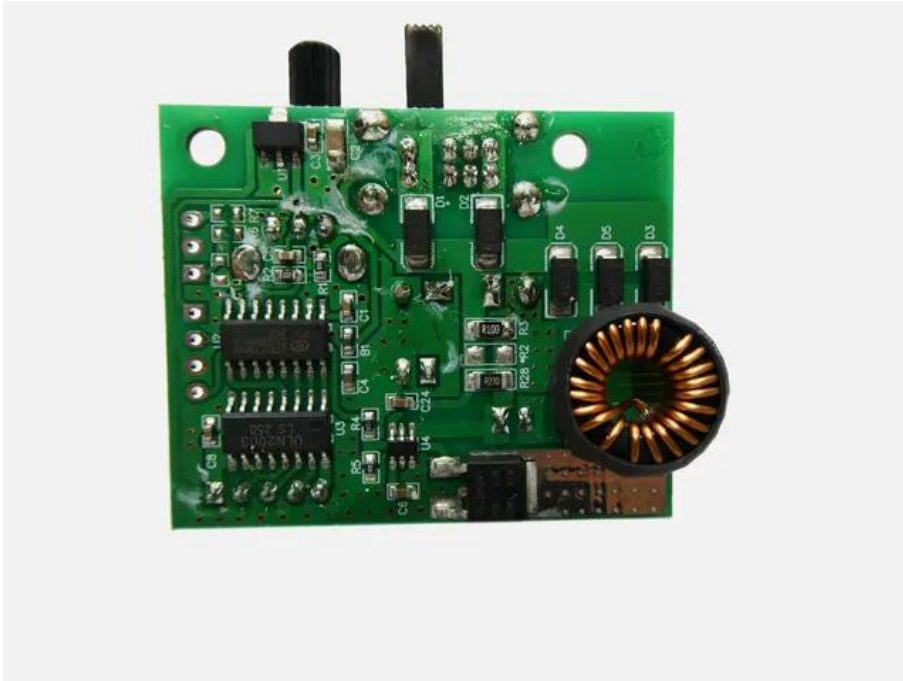

## Platine (Steuerung) LED IP LP-7 (CRT\_MB\_LQP-120W)

Art.-Nr.: E6519846

GTIN: 4026397704044

---

---

### Technische Daten:

Gewicht: 0,02 kg

---

---