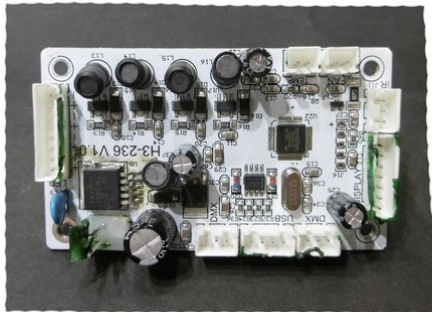

Platine (Steuerung) Theatre COB 100 RGB+WW (H3-236 V1.0)

Art.-Nr.: E6519835
GTIN: 4026397703931

Listenpreis: 178.5 €
inkl. 19% MwSt.

Alle Rechte vorbehalten. Technische Änderungen und Irrtum vorbehalten.
Alle Bilder ähnlich, zum Teil Symbolfotos.

Platine (Steuerung) Theatre COB 100 RGB+WW (H3-236 V1.0)

Art.-Nr.: E6519835
GTIN: 4026397703931

Features:

Alle Rechte vorbehalten. Technische Änderungen und Irrtum vorbehalten.
Alle Bilder ähnlich, zum Teil Symbolfotos.