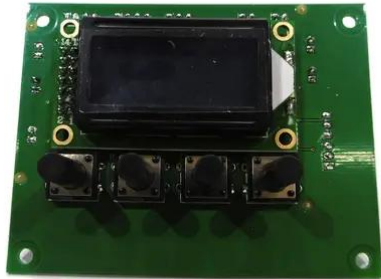

Platine (Display) LED Strobe SMD PRO 864 DMX RGB (LED-ST84-M- V3.0)

Art.-Nr.: E6519807
GTIN: 4026397702095

Platine (Display) LED Strobe SMD PRO 864 DMX RGB (LED-ST84-M- V3.0)

Art.-Nr.: E6519807
GTIN: 4026397702095