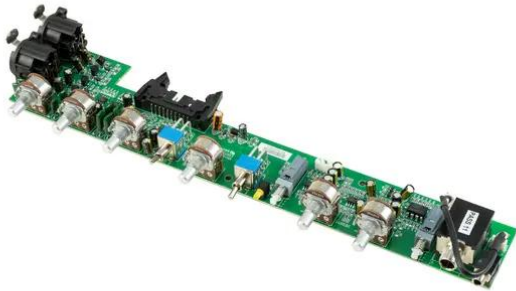

Platine (Mic) TRM-422 (9E16-3602-6401-00 REV.D)

Art.-Nr.: E6519773
GTIN: 4026397700008

Platine (Mic) TRM-422 (9E16-3602-6401-00 REV.D)

Art.-Nr.: E6519773
GTIN: 4026397700008

Features:
